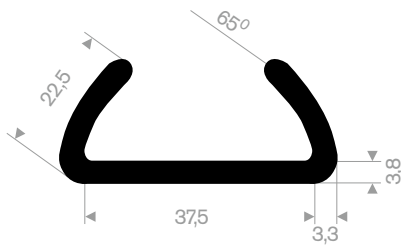

211.01.552
EPDM 70° Shore schwarz
Rollenlänge 50 Meter

211.01.210
EPDM 70° Shore schwarz
Rollenlänge 50 Meter

211.01.654
EPDM 70° Shore schwarz
Rollenlänge 50 Meter

211.01.212
EPDM 70° Shore schwarz
Rollenlänge 50 Meter

211.01.515
EPDM 70° Shore schwarz
Rollenlänge 50 Meter

211.01.220
EPDM 70° Shore schwarz
Rollenlänge 50 Meter

211.00.620
EPDM 70° Shore schwarz
Rollenlänge 25 Meter

211.05.511
EPDM 70° Shore schwarz
Rollenlänge 25 Meter

211.08.222
EPDM 70° Shore schwarz
Rollenlänge 25 Meter

211.08.002
EPDM 70° Shore schwarz
Rollenlänge 50 Meter

211.08.004
EPDM 70° Shore schwarz
Rollenlänge 50 Meter

211.08.011
EPDM 70° Shore schwarz
Rollenlänge 50 Meter

211.00.100
EPDM 70° Shore schwarz
Rollenlänge 100 Meter

211.00.494
EPDM 70° Shore schwarz
Rollenlänge 100 Meter

211.00.090
EPDM 70° Shore schwarz
Rollenlänge 200 Meter

211.00.095
EPDM 70° Shore schwarz
Rollenlänge 50 Meter