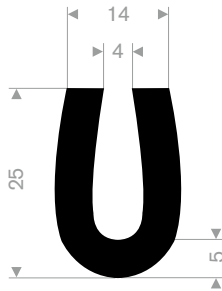

211.00.036
EPDM 70° Shore schwarz
Rollenlänge 50 Meter

211.00.039
EPDM 70° Shore schwarz
Rollenlänge 50 Meter

211.00.118
EPDM 70° Shore schwarz
Rollenlänge 100 Meter

211.00.212
EPDM 70° Shore schwarz
Rollenlänge 100 Meter

211.00.222
EPDM 70° Shore schwarz
Rollenlänge 40 Meter

211.04.250
EPDM 70° Shore schwarz
Rollenlänge 200 Meter

211.00.027
EPDM 70° Shore schwarz
Rollenlänge 100 Meter

211.00.018
EPDM 70° Shore schwarz
Rollenlänge 100 Meter

211.04.300
EPDM 70° Shore schwarz
Rollenlänge 200 Meter

211.01.080
EPDM 70° Shore schwarz
Rollenlänge 100 Meter

schwarz 211.01.201
grau 211.01.202
EPDM 70° Shore
Rollenlänge 100 Meter

211.00.123
EPDM 70° Shore schwarz
Rollenlänge 50 Meter

211.00.180
EPDM 70° Shore schwarz
Rollenlänge 100 Meter

211.00.224
EPDM 70° Shore schwarz
Rollenlänge 50 Meter

211.04.510
EPDM 70° Shore schwarz
Rollenlänge 50 Meter

211.04.550
EPDM 70° Shore schwarz
Rollenlänge 50 Meter