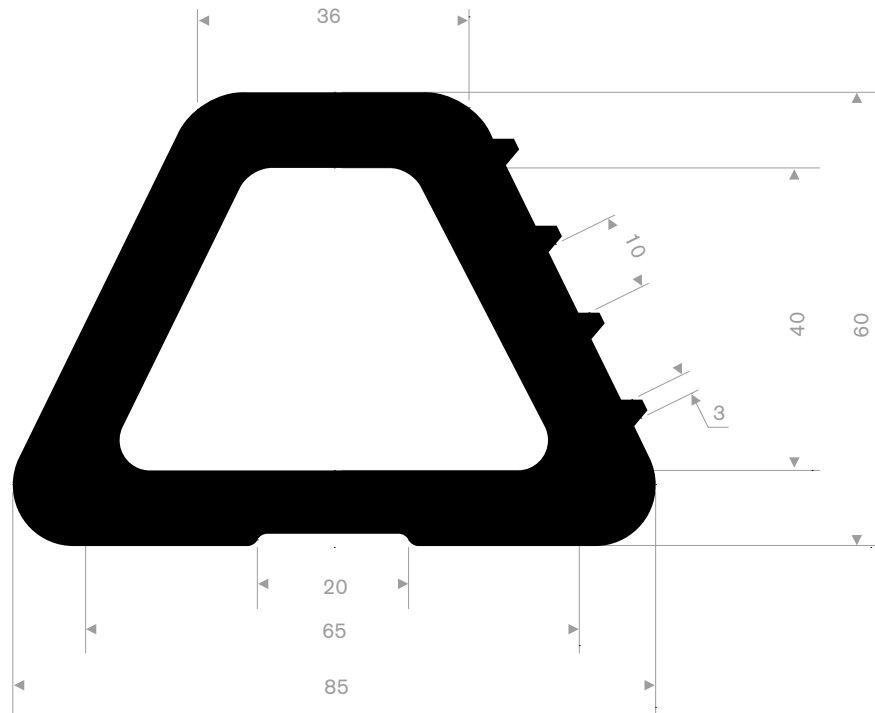

215.15.060
EPDM 70° Shore schwarz
Rollenlänge 10 Meter

215.08.560
EPDM 70° Shore schwarz
Rollenlänge 6 Meter