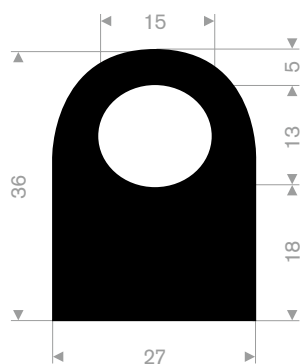

Lukenprofile

Härte 45° Shore
Toleranz ISO 3302 E2
Qualität EPDM
Farbe schwarz

A	B	C	Code	Rollenlänge (m)
25	15	6	215.82.515	40
25	25	10	215.82.525	20
30	20	8	215.83.020	20
30	25	10	215.83.025	20
30	30	14	215.83.030	15
35	15	6	215.83.515	25
35	20	8	215.83.520	20
35	30	14	215.83.530	15
35	35	14	215.83.535	15
40	15	6	215.84.015	20
40	20	8	215.84.020	20
40	25	10	215.84.025	15
40	30	14	215.84.030	15
40	40	18	215.84.040	15
45	20	8	215.84.520	15
50	20	8	215.85.020	15
50	30	14	215.85.030	10
50	40	18	215.85.040	10
50	50	20	215.85.050	10
60	40	18	215.86.040	10
70	40	18	215.87.040	5

215.28.736
Härte 40° Shore
Rollenlänge 20 Meter