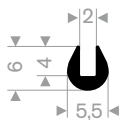

211.00.036
EPDM 70° Shore schwarz
Rollenlänge 50 Meter

211.00.039
EPDM 70° Shore schwarz
Rollenlänge 50 Meter

211.00.118
EPDM 70° Shore schwarz
Rollenlänge 100 Meter

211.00.212
EPDM 70° Shore schwarz
Rollenlänge 100 Meter

211.00.222
EPDM 70° Shore schwarz
Rollenlänge 40 Meter

211.04.250
EPDM 70° Shore schwarz
Rollenlänge 200 Meter

211.00.027
EPDM 70° Shore schwarz
Rollenlänge 100 Meter

211.00.018
EPDM 70° Shore schwarz
Rollenlänge 100 Meter

211.04.300
EPDM 70° Shore schwarz
Rollenlänge 200 Meter

211.01.080
EPDM 70° Shore schwarz
Rollenlänge 100 Meter

schwarz 211.01.201
grau 211.01.202
EPDM 70° Shore
Rollenlänge 100 Meter

211.00.123
EPDM 70° Shore schwarz
Rollenlänge 50 Meter