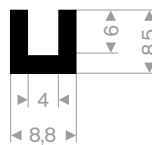

211.00.410
EPDM 70° Shore schwarz
Rollenlänge 200 Meter

211.00.802
EPDM 70° Shore schwarz
Rollenlänge 50 Meter

211.01.474
EPDM 70° Shore schwarz
Rollenlänge 100 Meter

211.01.203
EPDM 70° Shore schwarz
Rollenlänge 50 Meter

211.00.435
EPDM 70° Shore schwarz
Rollenlänge 100 Meter

211.00.416
EPDM 70° Shore schwarz
Rollenlänge 100 Meter

211.01.204
EPDM 70° Shore schwarz
Rollenlänge 50 Meter

211.00.421
EPDM 70° Shore schwarz
Rollenlänge 100 Meter