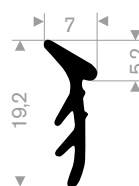

216.03.551
EPDM 65° Shore
Rollenlänge 200 Meter

216.03.557
EPDM 65° Shore
Rollenlänge 100 Meter

216.03.575
EPDM 65° Shore
Rollenlänge 100 Meter

216.02.202
EPDM 65° Shore
Rollenlänge 50 Meter

216.03.633
EPDM 70° Shore schwarz
Rollenlänge 250 Meter