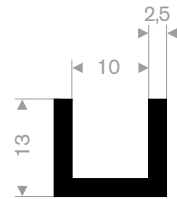

211.00.410
EPDM 70° Shore schwarz
Rollenlänge 200 Meter

211.00.802
EPDM 70° Shore schwarz
Rollenlänge 50 Meter

211.01.474
EPDM 70° Shore schwarz
Rollenlänge 100 Meter

211.01.203
EPDM 70° Shore schwarz
Rollenlänge 50 Meter

211.00.435
EPDM 70° Shore schwarz
Rollenlänge 100 Meter

211.00.416
EPDM 70° Shore schwarz
Rollenlänge 100 Meter

211.01.204
EPDM 70° Shore schwarz
Rollenlänge 50 Meter

211.00.421
EPDM 70° Shore schwarz
Rollenlänge 100 Meter

211.01.205
EPDM 70° Shore schwarz
Rollenlänge 50 Meter

211.00.390
EPDM 70° Shore schwarz
Rollenlänge 50 Meter

211.01.206
EPDM 70° Shore schwarz
Rollenlänge 50 Meter

211.01.446
EPDM 70° Shore schwarz
Rollenlänge 100 Meter

211.01.552
EPDM 70° Shore schwarz
Rollenlänge 50 Meter

211.01.210
EPDM 70° Shore schwarz
Rollenlänge 50 Meter

211.01.654
EPDM 70° Shore schwarz
Rollenlänge 50 Meter

211.01.212
EPDM 70° Shore schwarz
Rollenlänge 50 Meter