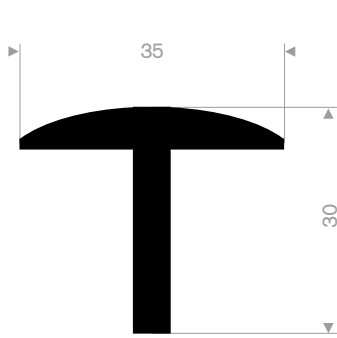

216.05.015
EPDM 70° Shore schwarz
Rollenlänge 25 Meter