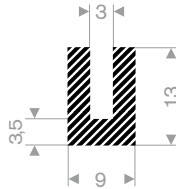

222.01.842
EPDM 15° Shore
Rollenlänge 10 Meter

225.00.828
EPDM 15° Shore
Rollenlänge 50 Meter

225.00.752
EPDM 15° Shore
Rollenlänge 25 Meter

221.00.130
CR 15° Shore
Rollenlänge 50 Meter

221.00.140
EPDM 15° Shore
Rollenlänge 50 Meter