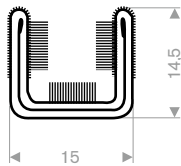

219.01.021
EPDM + textile
Rollenlänge 30 Meter