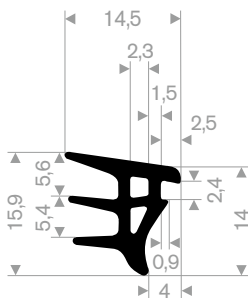

211.04.300
EPDM 70° Shore schwarz
Rollenlänge 200 Meter

211.01.080
EPDM 70° Shore schwarz
Rollenlänge 100 Meter

schwarz 211.01.201
grau 211.01.202
EPDM 70° Shore
Rollenlänge 100 Meter

211.00.123
EPDM 70° Shore schwarz
Rollenlänge 50 Meter

216.01.305
EPDM 70° Shore schwarz
Rollenlänge 100 Meter

216.00.040
EPDM 70° Shore schwarz
Rollenlänge 30 Meter

216.00.715
EPDM 70° Shore schwarz
Rollenlänge 30 Meter

216.03.545
EPDM 65° Shore
Rollenlänge 200 Meter

216.03.551
EPDM 65° Shore
Rollenlänge 200 Meter

216.03.557
EPDM 65° Shore
Rollenlänge 100 Meter

216.03.575
EPDM 65° Shore
Rollenlänge 100 Meter

216.02.202
EPDM 65° Shore
Rollenlänge 50 Meter

216.03.633
EPDM 70° Shore schwarz
Rollenlänge 250 Meter