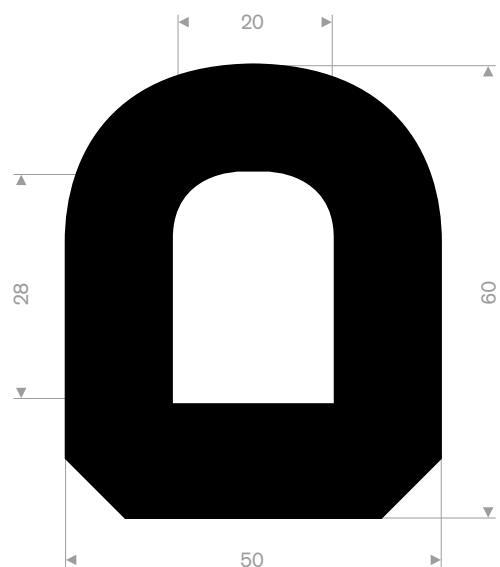

215.06.052
EPDM 70° Shore schwarz
Rollenlänge 10 Meter