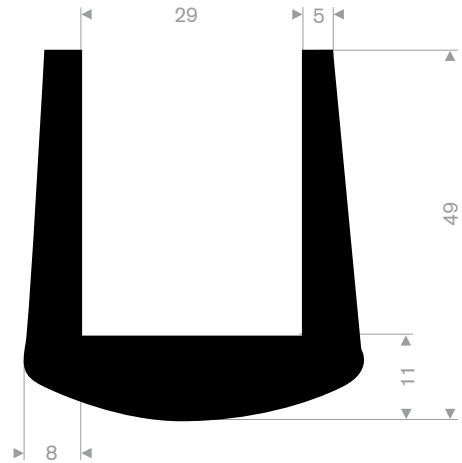

211.01.220
EPDM 70° Shore schwarz
Rollenlänge 50 Meter

211.05.511
EPDM 70° Shore schwarz
Rollenlänge 25 Meter