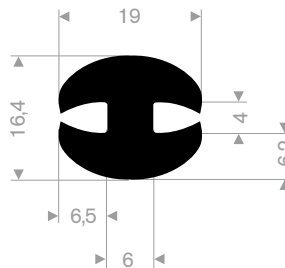

212.00.022
EPDM 70° Shore schwarz
Rollenlänge 40 Meter