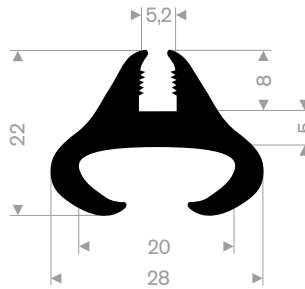

schwarz 213.00.336
grau 213.00.337
EPDM 70° Shore
Rollenlänge 50/25 Meter

213.00.327
EPDM 70° Shore schwarz
Rollenlänge 50 Meter

schwarz 213.02.008
grau 213.02.010
EPDM 70° Shore
Rollenlänge 100 Meter

213.00.812
EPDM 70° Shore schwarz
Rollenlänge 50 Meter