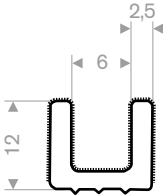

219.01.108
EPDM beflocht
länge 2,5 Meter