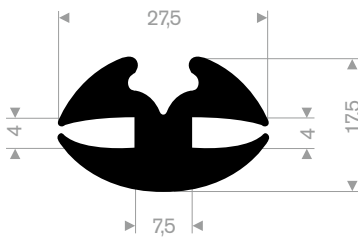

216.52.020
EPDM 70° Shore schwarz
Rollenlänge 50 Meter

216.52.525
EPDM 60° Shore schwarz
Rollenlänge 25 Meter

216.55.020
EPDM 70° Shore schwarz
Rollenlänge 50 Meter

216.55.535
EPDM 60° Shore schwarz
Rollenlänge 30 Meter

213.00.218
EPDM 70° Shore schwarz
Rollenlänge 50 Meter

213.00.288
EPDM 70° Shore schwarz
Rollenlänge 50 Meter

213.00.412
EPDM 70° Shore schwarz
Rollenlänge 30 Meter

schwarz 213.00.238
grau 213.00.239
EPDM 70° Shore
Rollenlänge 50 Meter