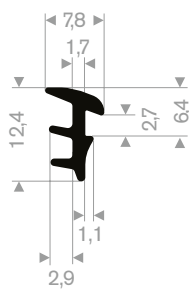

216.00.715
EPDM 70° Shore schwarz
Rollenlänge 30 Meter

216.03.545
EPDM 65° Shore
Rollenlänge 200 Meter