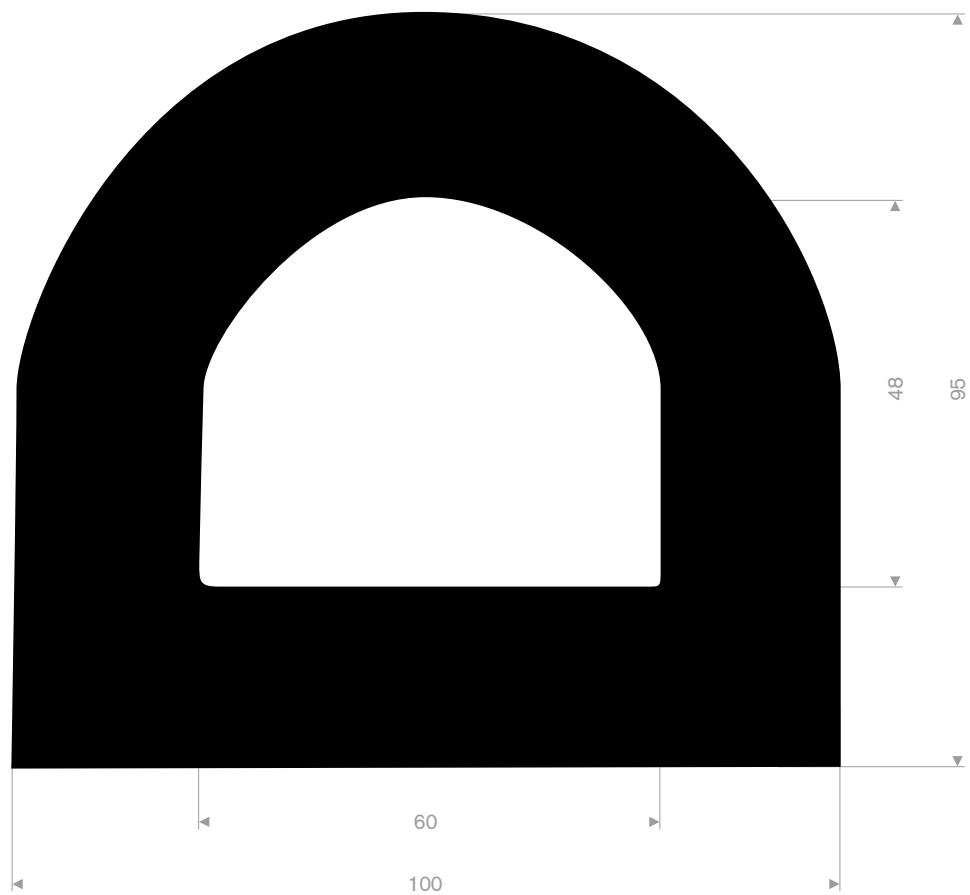

215.18.070
 EPDM 70° Shore schwarz
 Rollenlänge 12,50 Meter

215.18.075
 EPDM 70° Shore schwarz
 Rollenlänge 12,50 Meter

215.11.010
EPDM 70° Shore schwarz
Rollenlänge 12,50 Meter

215.01.095
EPDM 70° Shore schwarz
Rollenlänge 12,50 Meter