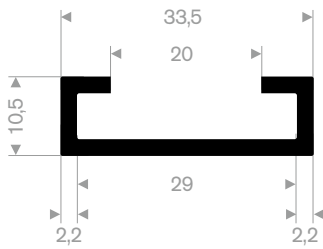

211.04.520
EPDM 70° Shore schwarz
Rollenlänge 50 Meter

211.04.390
EPDM 70° Shore schwarz
Rollenlänge 50 Meter

211.00.565
EPDM 70° Shore schwarz
Rollenlänge 50 Meter

211.00.575
EPDM 70° Shore schwarz
Rollenlänge 25 Meter

211.05.381
EPDM 70° Shore schwarz
Rollenlänge 20 Meter

211.04.385
EPDM 70° Shore schwarz
Rollenlänge 50 Meter

211.00.570
EPDM 70° Shore schwarz
Rollenlänge 50 Meter

211.01.024
EPDM 70° Shore schwarz
Rollenlänge 30 Meter

211.01.026
EPDM 70° Shore schwarz
Rollenlänge 30 Meter

211.01.028
EPDM 70° Shore schwarz
Rollenlänge 50 Meter

216.04.111
EPDM 70° Shore schwarz
Rollenlänge 50 Meter

211.00.444
EPDM 70° Shore schwarz
Rollenlänge 30 Meter