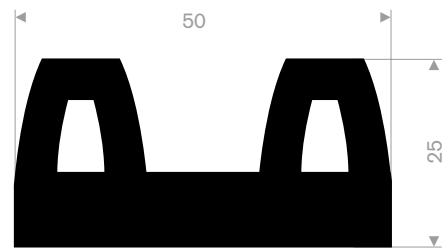

212.00.048
EPDM 70° Shore schwarz
Rollenlänge 50 Meter

212.02.300
EPDM 70° Shore schwarz
Rollenlänge 50 Meter

212.00.088
EPDM 70° Shore schwarz
Rollenlänge 30 Meter

215.01.977
EPDM 70° Shore grau
Rollenlänge 30 Meter