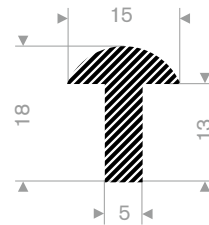

225.00.601
EPDM 15° Shore grau
Rollenlänge 50 Meter