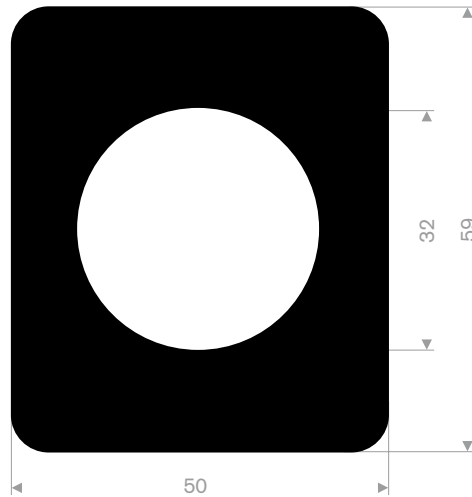

215.06.052
EPDM 70° Shore schwarz
Rollenlänge 10 Meter