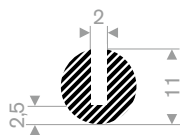

221.00.150
EPDM 15° Shore
Rollenlänge 50 Meter

221.00.160
EPDM 15° Shore
Rollenlänge 50 Meter

221.01.108
EPDM 15° Shore
Rollenlänge 100 Meter

221.00.110
EPDM 15° Shore
Rollenlänge 100 Meter

221.00.112
EPDM 15° Shore
Rollenlänge 100 Meter