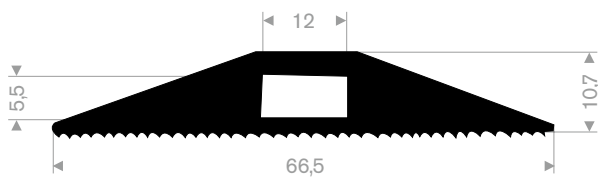

215.00.480
EPDM 70° Shore schwarz
Rollenlänge 50 Meter