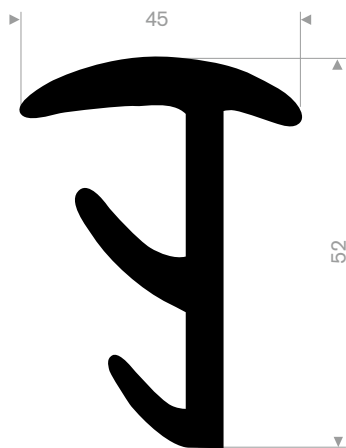

216.05.650
EPDM 70° Shore schwarz
Rollenlänge 50 Meter

216.05.760
EPDM 70° Shore schwarz
Rollenlänge 25 Meter