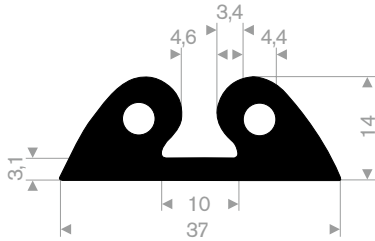

212.02.300
EPDM 70° Shore schwarz
Rollenlänge 50 Meter

215.01.977
EPDM 70° Shore grau
Rollenlänge 30 Meter