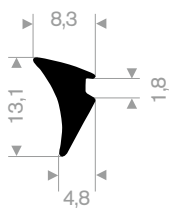

216.03.551
EPDM 65° Shore
Rollenlänge 200 Meter

216.03.557
EPDM 65° Shore
Rollenlänge 100 Meter

216.03.575
EPDM 65° Shore
Rollenlänge 100 Meter

216.02.202
EPDM 65° Shore
Rollenlänge 50 Meter

216.03.633
EPDM 70° Shore schwarz
Rollenlänge 250 Meter