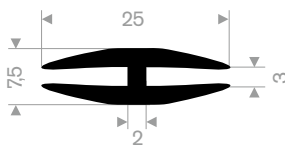

212.02.200
EPDM 70° Shore schwarz
Rollenlänge 50 Meter