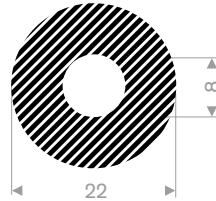

222.00.822
EPDM 15° Shore
Rollenlänge 25 Meter