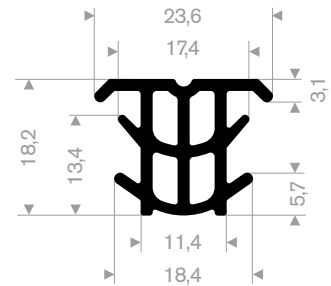

216.05.010
EPDM 70° Shore schwarz
Rollenlänge 100 Meter