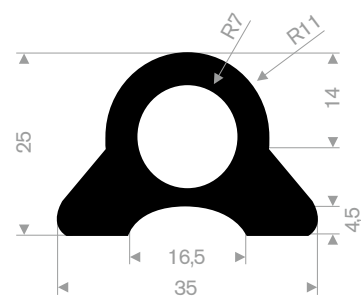

211.00.410
EPDM 70° Shore schwarz
Rollenlänge 200 Meter

211.00.802
EPDM 70° Shore schwarz
Rollenlänge 50 Meter

211.01.474
EPDM 70° Shore schwarz
Rollenlänge 100 Meter

211.01.203
EPDM 70° Shore schwarz
Rollenlänge 50 Meter

211.00.435
EPDM 70° Shore schwarz
Rollenlänge 100 Meter

211.00.416
EPDM 70° Shore schwarz
Rollenlänge 100 Meter

211.01.204
EPDM 70° Shore schwarz
Rollenlänge 50 Meter

211.00.421
EPDM 70° Shore schwarz
Rollenlänge 100 Meter

215.15.025
EPDM 65° Shore schwarz
Rollenlänge 20 Meter

215.17.055
EPDM 65° Shore schwarz
Rollenlänge 20 Meter

215.00.450
EPDM 65° Shore schwarz
Rollenlänge 20 Meter

215.01.398
EPDM 70° Shore schwarz
Rollenlänge 30 Meter