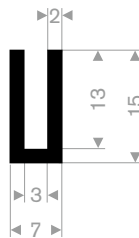

211.00.410
EPDM 70° Shore schwarz
Rollenlänge 200 Meter

211.00.802
EPDM 70° Shore schwarz
Rollenlänge 50 Meter

211.01.474
EPDM 70° Shore schwarz
Rollenlänge 100 Meter

211.01.203
EPDM 70° Shore schwarz
Rollenlänge 50 Meter

211.00.435
EPDM 70° Shore schwarz
Rollenlänge 100 Meter

211.00.416
EPDM 70° Shore schwarz
Rollenlänge 100 Meter

211.01.204
EPDM 70° Shore schwarz
Rollenlänge 50 Meter

211.00.421
EPDM 70° Shore schwarz
Rollenlänge 100 Meter