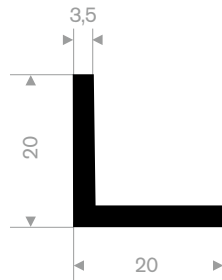

216.51.812
EPDM 70° Shore schwarz
Rollenlänge 200 Meter

216.51.914
EPDM 70° Shore schwarz
Rollenlänge 50 Meter

216.51.515
EPDM 70° Shore schwarz
Rollenlänge 50 Meter

216.52.015
EPDM 70° Shore schwarz
Rollenlänge 50 Meter