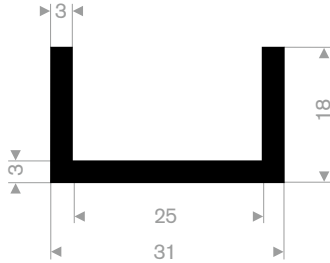

211.01.212
EPDM 70° Shore schwarz
Rollenlänge 50 Meter

211.00.620
EPDM 70° Shore schwarz
Rollenlänge 25 Meter