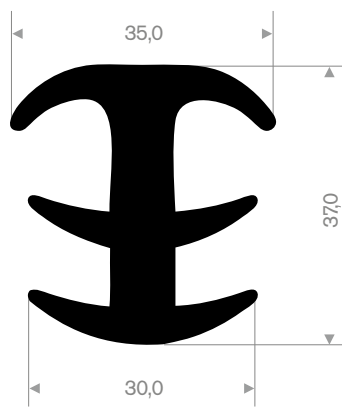

216.05.030
EPDM 70° Shore schwarz
Rollenlänge 25 Meter

216.05.700
EPDM 70° Shore schwarz
Rollenlänge 25 Meter