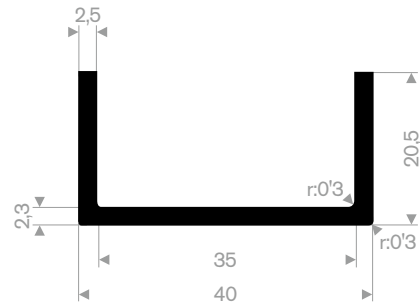

211.01.515
EPDM 70° Shore schwarz
Rollenlänge 50 Meter

211.01.220
EPDM 70° Shore schwarz
Rollenlänge 50 Meter

211.00.620
EPDM 70° Shore schwarz
Rollenlänge 25 Meter

211.05.511
EPDM 70° Shore schwarz
Rollenlänge 25 Meter

211.08.222
EPDM 70° Shore schwarz
Rollenlänge 25 Meter

211.08.002
EPDM 70° Shore schwarz
Rollenlänge 50 Meter

211.08.004
EPDM 70° Shore schwarz
Rollenlänge 50 Meter

211.08.011
EPDM 70° Shore schwarz
Rollenlänge 50 Meter