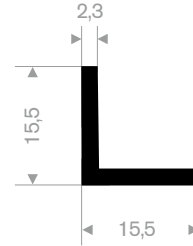

214.02.120
EPDM 70° Shore schwarz
Rollenlänge 50 Meter

216.51.515
EPDM 70° Shore schwarz
Rollenlänge 50 Meter