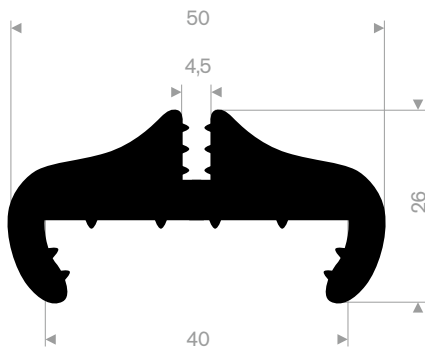

213.00.466
EPDM 70° Shore schwarz
Rollenlänge 50 Meter

213.00.464
EPDM 70° Shore schwarz
Rollenlänge 30 Meter

213.00.211
EPDM 70° Shore schwarz
Rollenlänge 50 Meter

213.00.382
EPDM 70° Shore schwarz
Rollenlänge 25 Meter

schwarz 213.00.336
grau 213.00.337
EPDM 70° Shore
Rollenlänge 50/25 Meter

213.00.327
EPDM 70° Shore schwarz
Rollenlänge 50 Meter

schwarz 213.02.008
grau 213.02.010
EPDM 70° Shore
Rollenlänge 100 Meter

213.00.812
EPDM 70° Shore schwarz
Rollenlänge 50 Meter

213.00.816
EPDM 70° Shore schwarz
Rollenlänge 20 Meter

213.00.860
EPDM 70° Shore schwarz
Rollenlänge 25 Meter

213.00.866
EPDM 70° Shore schwarz
Rollenlänge 25 Meter

212.00.024
EPDM 70° Shore schwarz
Rollenlänge 100 Meter