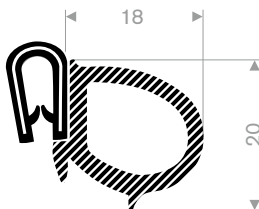

245.00.140
pvc + Moosgummi
Bereich 1-3 mm
Rollenlänge 50 Meter

245.00.155
pvc + Moosgummi
Bereich 1,5-3 mm
Rollenlänge 25 Meter

245.00.115
pvc + Moosgummi
Bereich 1,5-3 mm
Rollenlänge 25 Meter

245.00.120
pvc + Moosgummi
Bereich 1,5-4 mm
Rollenlänge 25 Meter