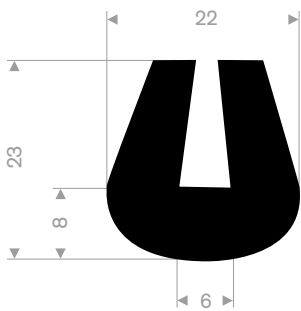

211.04.510
EPDM 70° Shore schwarz
Rollenlänge 50 Meter

211.04.550
EPDM 70° Shore schwarz
Rollenlänge 50 Meter

211.00.575
EPDM 70° Shore schwarz
Rollenlänge 25 Meter