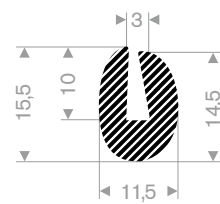

221.00.130
CR 15° Shore
Rollenlänge 50 Meter

221.00.140
EPDM 15° Shore
Rollenlänge 50 Meter

221.00.150
EPDM 15° Shore
Rollenlänge 50 Meter

221.00.160
EPDM 15° Shore
Rollenlänge 50 Meter

221.01.108
EPDM 15° Shore
Rollenlänge 100 Meter

221.00.110
EPDM 15° Shore
Rollenlänge 100 Meter