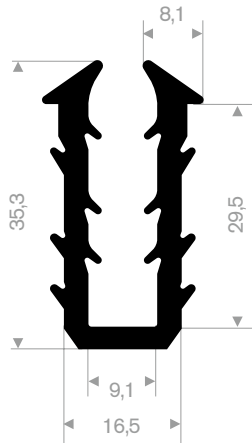

211.00.410
EPDM 70° Shore schwarz
Rollenlänge 200 Meter

211.00.802
EPDM 70° Shore schwarz
Rollenlänge 50 Meter

211.01.474
EPDM 70° Shore schwarz
Rollenlänge 100 Meter

211.01.203
EPDM 70° Shore schwarz
Rollenlänge 50 Meter

211.04.520
EPDM 70° Shore schwarz
Rollenlänge 50 Meter

211.04.390
EPDM 70° Shore schwarz
Rollenlänge 50 Meter

211.00.565
EPDM 70° Shore schwarz
Rollenlänge 50 Meter

211.00.575
EPDM 70° Shore schwarz
Rollenlänge 25 Meter

211.05.381
EPDM 70° Shore schwarz
Rollenlänge 20 Meter

211.04.385
EPDM 70° Shore schwarz
Rollenlänge 50 Meter

211.00.570
EPDM 70° Shore schwarz
Rollenlänge 50 Meter

211.01.024
EPDM 70° Shore schwarz
Rollenlänge 30 Meter

211.01.026
EPDM 70° Shore schwarz
Rollenlänge 30 Meter

211.01.028
EPDM 70° Shore schwarz
Rollenlänge 50 Meter

216.04.111
EPDM 70° Shore schwarz
Rollenlänge 50 Meter

211.00.444
EPDM 70° Shore schwarz
Rollenlänge 30 Meter