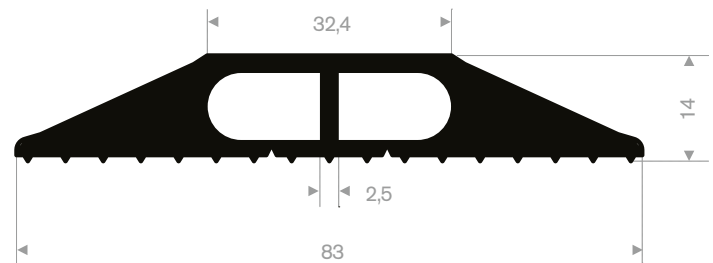

215.01.300
EPDM 70° Shore schwarz
Rollenlänge 20 Meter

215.14.031
EPDM 65° Shore schwarz
Rollenlänge 20 Meter

215.14.227
EPDM 70° Shore schwarz
Rollenlänge 20 Meter

215.00.480
EPDM 70° Shore schwarz
Rollenlänge 50 Meter