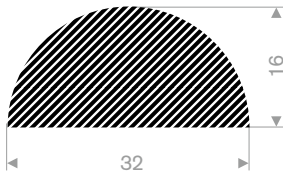

224.00.810
EPDM 15° Shore
Rollenlänge 50 Meter

224.00.916
EPDM 15° Shore
Rollenlänge 25 Meter

224.00.925
EPDM 15° Shore
Rollenlänge 25 Meter

224.00.223
EPDM 15° Shore
Rollenlänge 50 Meter

225.01.200
EPDM 15° Shore schwarz
Rollenlänge 25 Meter