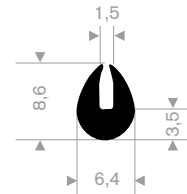

211.00.100
EPDM 70° Shore schwarz
Rollenlänge 100 Meter

211.00.494
EPDM 70° Shore schwarz
Rollenlänge 100 Meter

211.00.090
EPDM 70° Shore schwarz
Rollenlänge 200 Meter

211.00.095
EPDM 70° Shore schwarz
Rollenlänge 50 Meter

211.00.036
EPDM 70° Shore schwarz
Rollenlänge 50 Meter

211.00.039
EPDM 70° Shore schwarz
Rollenlänge 50 Meter

211.00.118
EPDM 70° Shore schwarz
Rollenlänge 100 Meter

211.00.212
EPDM 70° Shore schwarz
Rollenlänge 100 Meter

211.00.222
EPDM 70° Shore schwarz
Rollenlänge 40 Meter

211.04.250
EPDM 70° Shore schwarz
Rollenlänge 200 Meter

211.00.027
EPDM 70° Shore schwarz
Rollenlänge 100 Meter

211.00.018
EPDM 70° Shore schwarz
Rollenlänge 100 Meter