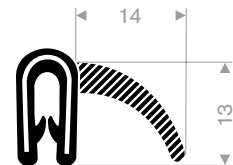

245.00.120
pvc + Moosgummi
Bereich 1,5-4 mm
Rollenlänge 25 Meter