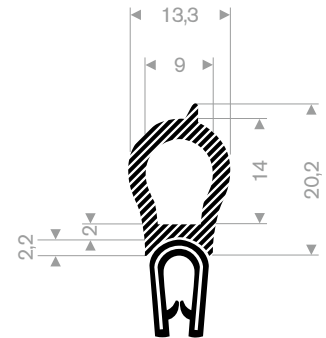

245.00.820
pvc + Moosgummi
Bereich 1-3 mm
Rollenlänge 25 Meter