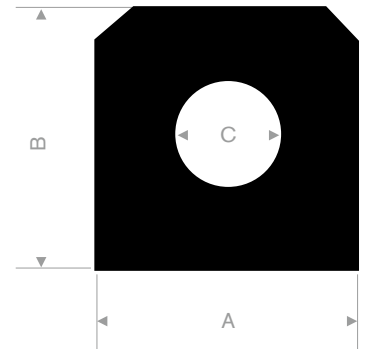

Lukenprofile

Härte 45° Shore
Toleranz ISO 3302 E2
Qualität EPDM
Farbe schwarz

A	B	C	Code	Rollenlänge (m)
25	15	6	215.82.515	40
25	25	10	215.82.525	20
30	20	8	215.83.020	20
30	25	10	215.83.025	20
30	30	14	215.83.030	15
35	15	6	215.83.515	25
35	20	8	215.83.520	20
35	30	14	215.83.530	15
35	35	14	215.83.535	15
40	15	6	215.84.015	20
40	20	8	215.84.020	20
40	25	10	215.84.025	15
40	30	14	215.84.030	15
40	40	18	215.84.040	15
45	20	8	215.84.520	15
50	20	8	215.85.020	15
50	30	14	215.85.030	10
50	40	18	215.85.040	10
50	50	20	215.85.050	10
60	40	18	215.86.040	10
70	40	18	215.87.040	5

215.28.736
Härte 40° Shore
Rollenlänge 20 Meter