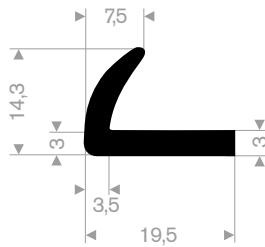

214.01.220
EPDM 70° Shore schwarz
Rollenlänge 50 Meter

216.51.914
EPDM 70° Shore schwarz
Rollenlänge 50 Meter