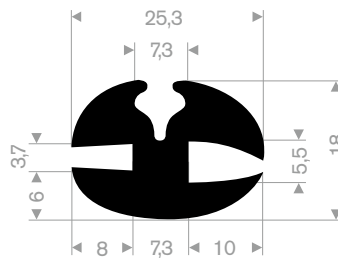

213.00.218
EPDM 70° Shore schwarz
Rollenlänge 50 Meter

213.00.288
EPDM 70° Shore schwarz
Rollenlänge 50 Meter

213.00.412
EPDM 70° Shore schwarz
Rollenlänge 30 Meter

schwarz 213.00.238
grau 213.00.239
EPDM 70° Shore
Rollenlänge 50 Meter