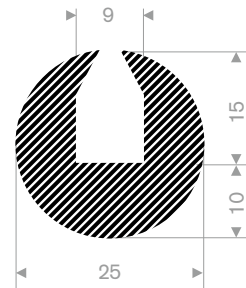

221.01.078
EPDM 15° Shore
Rollenlänge 100 Meter

221.01.083
EPDM 15° Shore
Rollenlänge 100 Meter

221.01.088
EPDM 15° Shore
Rollenlänge 25 Meter

221.01.503
EPDM 15° Shore
Rollenlänge 25 Meter

221.01.825
EPDM 15° Shore
Rollenlänge 30 Meter