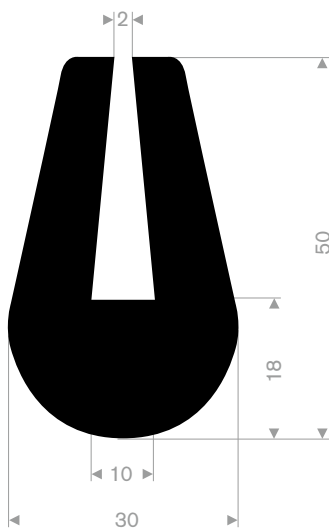

211.04.520
EPDM 70° Shore schwarz
Rollenlänge 50 Meter

211.04.390
EPDM 70° Shore schwarz
Rollenlänge 50 Meter

211.00.565
EPDM 70° Shore schwarz
Rollenlänge 50 Meter

211.00.575
EPDM 70° Shore schwarz
Rollenlänge 25 Meter