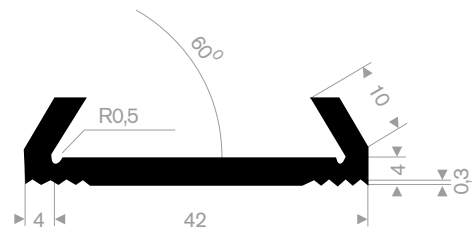

211.00.620
EPDM 70° Shore schwarz
Rollenlänge 25 Meter

211.08.222
EPDM 70° Shore schwarz
Rollenlänge 25 Meter

211.08.002
EPDM 70° Shore schwarz
Rollenlänge 50 Meter