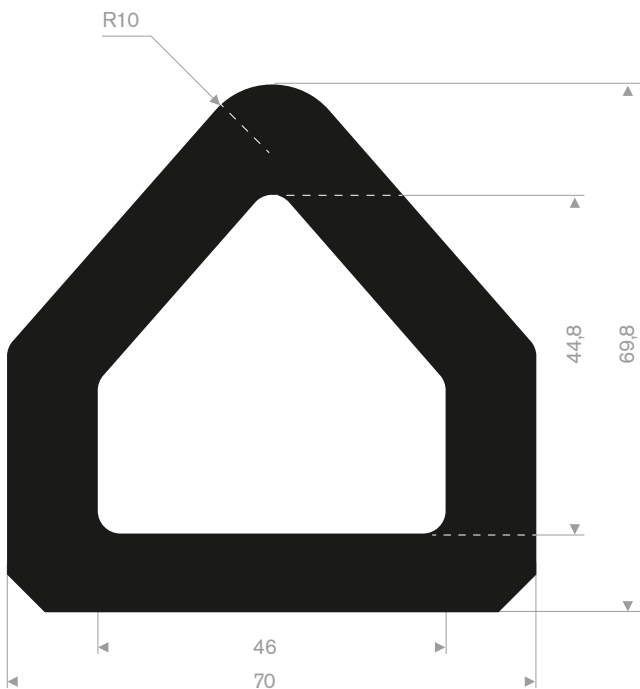

215.07.068
EPDM 70° Shore schwarz
Rollenlänge 10 Meter