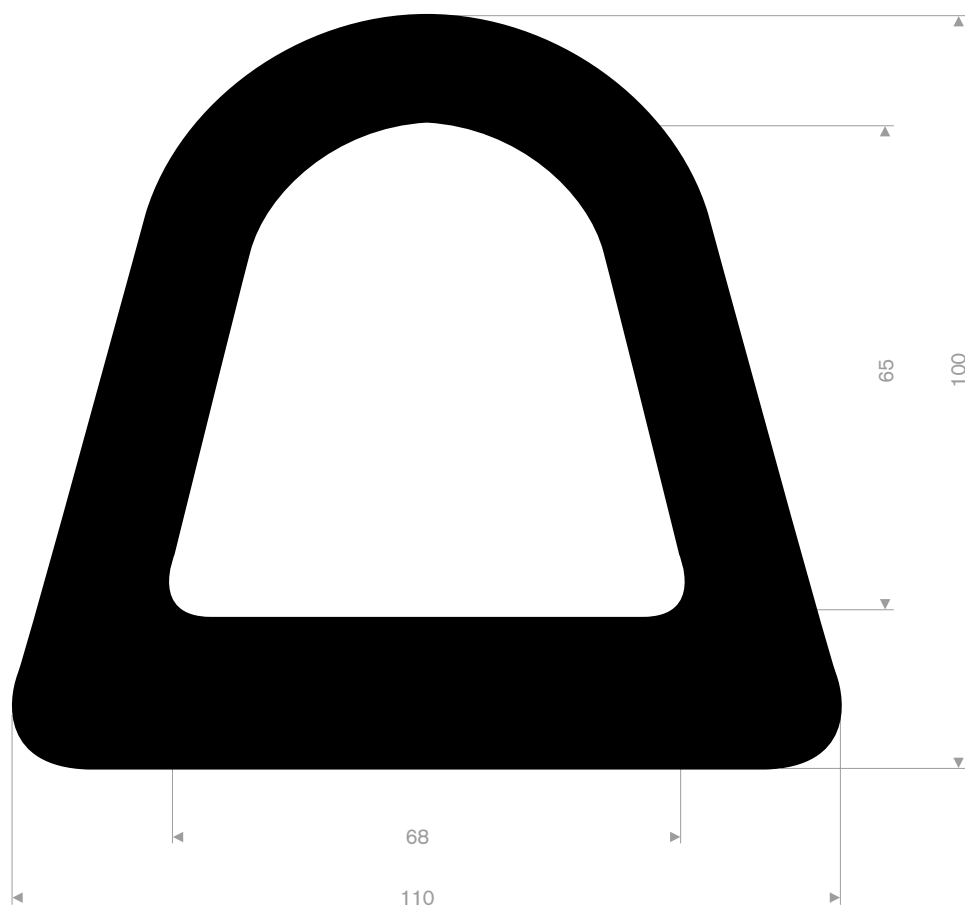

215.11.010
EPDM 70° Shore schwarz
Rollenlänge 12,50 Meter