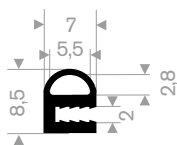

211.09.115
EPDM 65° Shore schwarz
Rollenlänge 50 Meter