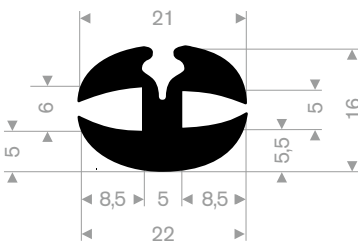

213.00.218
EPDM 70° Shore schwarz
Rollenlänge 50 Meter

213.00.288
EPDM 70° Shore schwarz
Rollenlänge 50 Meter

213.00.412
EPDM 70° Shore schwarz
Rollenlänge 30 Meter

schwarz 213.00.238
grau 213.00.239
EPDM 70° Shore
Rollenlänge 50 Meter

213.00.466
EPDM 70° Shore schwarz
Rollenlänge 50 Meter

213.00.464
EPDM 70° Shore schwarz
Rollenlänge 30 Meter