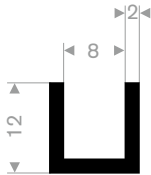

211.00.435
EPDM 70° Shore schwarz
Rollenlänge 100 Meter

211.00.416
EPDM 70° Shore schwarz
Rollenlänge 100 Meter

211.01.204
EPDM 70° Shore schwarz
Rollenlänge 50 Meter

211.00.421
EPDM 70° Shore schwarz
Rollenlänge 100 Meter

211.01.205
EPDM 70° Shore schwarz
Rollenlänge 50 Meter

211.00.390
EPDM 70° Shore schwarz
Rollenlänge 50 Meter

211.01.206
EPDM 70° Shore schwarz
Rollenlänge 50 Meter

211.01.446
EPDM 70° Shore schwarz
Rollenlänge 100 Meter