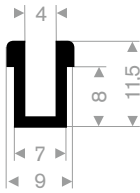

211.01.024
EPDM 70° Shore schwarz
Rollenlänge 30 Meter