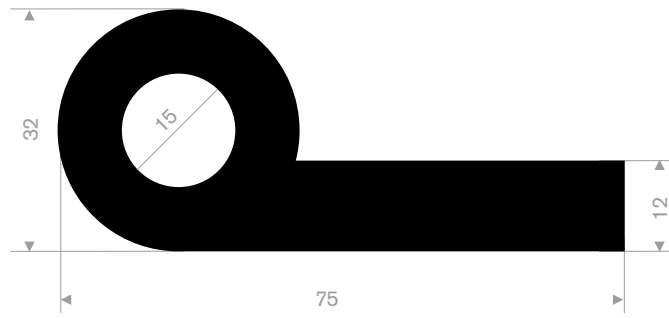

214.00.815
EPDM 70° Shore schwarz
Rollenlänge 50 Meter

214.00.866
EPDM 70° Shore schwarz
Rollenlänge 20 Meter