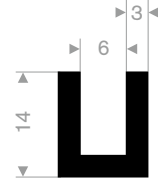

211.00.410
EPDM 70° Shore schwarz
Rollenlänge 200 Meter

211.00.802
EPDM 70° Shore schwarz
Rollenlänge 50 Meter

211.01.474
EPDM 70° Shore schwarz
Rollenlänge 100 Meter

211.01.203
EPDM 70° Shore schwarz
Rollenlänge 50 Meter

211.00.435
EPDM 70° Shore schwarz
Rollenlänge 100 Meter

211.00.416
EPDM 70° Shore schwarz
Rollenlänge 100 Meter

211.01.204
EPDM 70° Shore schwarz
Rollenlänge 50 Meter

211.00.421
EPDM 70° Shore schwarz
Rollenlänge 100 Meter

211.01.205
EPDM 70° Shore schwarz
Rollenlänge 50 Meter

211.00.390
EPDM 70° Shore schwarz
Rollenlänge 50 Meter

211.01.206
EPDM 70° Shore schwarz
Rollenlänge 50 Meter

211.01.446
EPDM 70° Shore schwarz
Rollenlänge 100 Meter