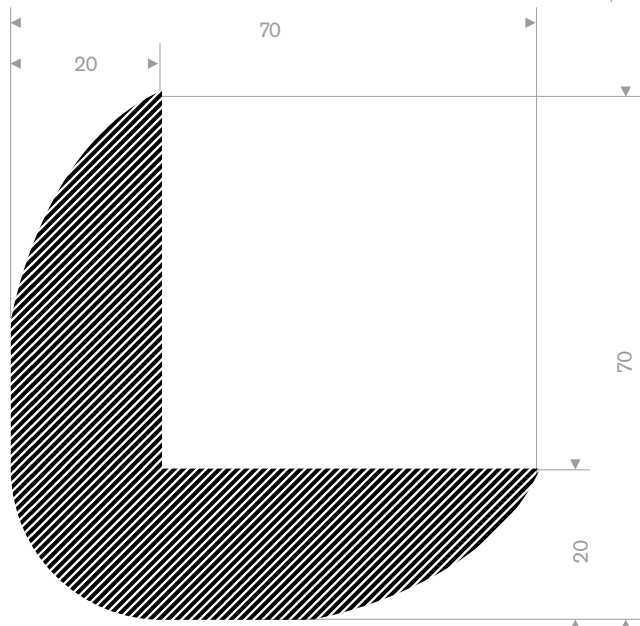

225.01.810
EPDM 15° Shore schwarz selbstklebend
Rollenlänge 25 Meter

225.02.020
EPDM 15° Shore schwarz selbstklebend
Rollenlänge 25 Meter

225.01.125
EPDM 15° Shore schwarz
Rollenlänge 25 Meter

225.00.101
EPDM 15° Shore
Rollenlänge 25 Meter