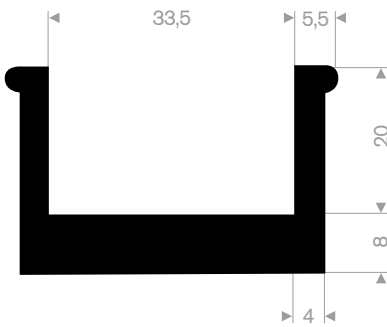

211.01.552
EPDM 70° Shore schwarz
Rollenlänge 50 Meter

211.01.210
EPDM 70° Shore schwarz
Rollenlänge 50 Meter

211.01.654
EPDM 70° Shore schwarz
Rollenlänge 50 Meter

211.01.212
EPDM 70° Shore schwarz
Rollenlänge 50 Meter

211.01.515
EPDM 70° Shore schwarz
Rollenlänge 50 Meter

211.01.220
EPDM 70° Shore schwarz
Rollenlänge 50 Meter

211.00.620
EPDM 70° Shore schwarz
Rollenlänge 25 Meter

211.05.511
EPDM 70° Shore schwarz
Rollenlänge 25 Meter

211.08.222
EPDM 70° Shore schwarz
Rollenlänge 25 Meter

211.08.002
EPDM 70° Shore schwarz
Rollenlänge 50 Meter

211.08.004
EPDM 70° Shore schwarz
Rollenlänge 50 Meter

211.08.011
EPDM 70° Shore schwarz
Rollenlänge 50 Meter