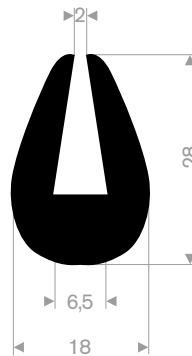

211.00.222
EPDM 70° Shore schwarz
Rollenlänge 40 Meter

211.04.250
EPDM 70° Shore schwarz
Rollenlänge 200 Meter

211.00.027
EPDM 70° Shore schwarz
Rollenlänge 100 Meter

211.00.018
EPDM 70° Shore schwarz
Rollenlänge 100 Meter

211.04.300
EPDM 70° Shore schwarz
Rollenlänge 200 Meter

211.01.080
EPDM 70° Shore schwarz
Rollenlänge 100 Meter

schwarz 211.01.201
grau 211.01.202
EPDM 70° Shore
Rollenlänge 100 Meter

211.00.123
EPDM 70° Shore schwarz
Rollenlänge 50 Meter

211.00.180
EPDM 70° Shore schwarz
Rollenlänge 100 Meter

211.00.224
EPDM 70° Shore schwarz
Rollenlänge 50 Meter

211.04.510
EPDM 70° Shore schwarz
Rollenlänge 50 Meter

211.04.550
EPDM 70° Shore schwarz
Rollenlänge 50 Meter

211.04.520
EPDM 70° Shore schwarz
Rollenlänge 50 Meter

211.04.390
EPDM 70° Shore schwarz
Rollenlänge 50 Meter

211.00.565
EPDM 70° Shore schwarz
Rollenlänge 50 Meter

211.00.575
EPDM 70° Shore schwarz
Rollenlänge 25 Meter