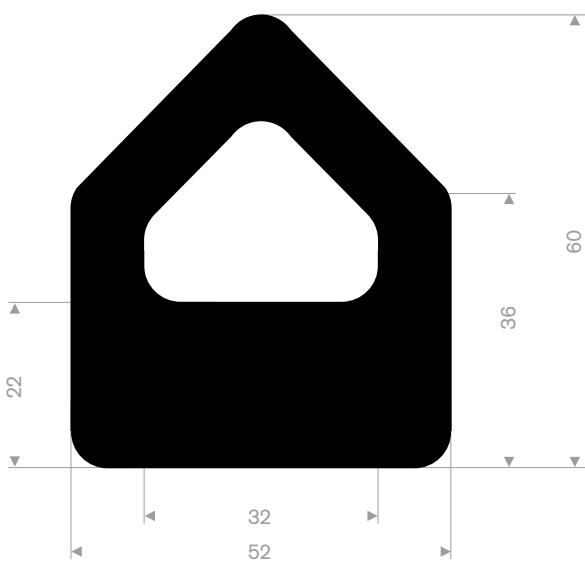

215.00.485
EPDM 70° Shore schwarz
Rollenlänge 3 Meter

215.07.068
EPDM 70° Shore schwarz
Rollenlänge 10 Meter

215.07.400
EPDM 70° Shore schwarz
Rollenlänge 10 Meter

215.06.052
EPDM 70° Shore schwarz
Rollenlänge 10 Meter