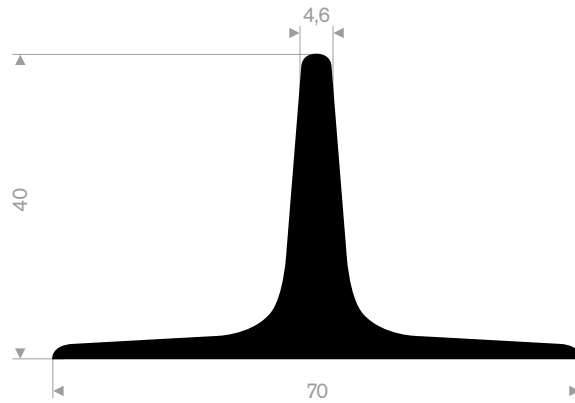

216.03.557
EPDM 65° Shore
Rollenlänge 100 Meter

216.03.635
EPDM 70° Shore schwarz
Rollenlänge 200 Meter