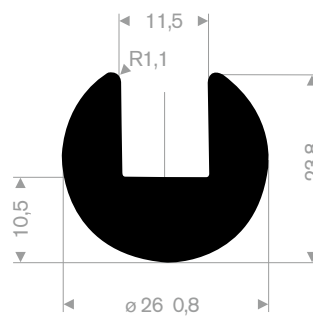

211.04.385
EPDM 70° Shore schwarz
Rollenlänge 50 Meter