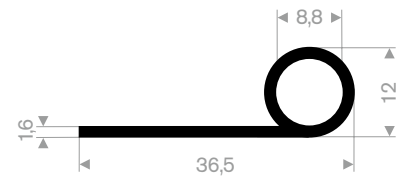

214.00.526
EPDM 70° Shore schwarz
Rollenlänge 50 Meter

214.00.016
EPDM 70° Shore schwarz
Rollenlänge 50 Meter

214.00.145
EPDM 70° Shore schwarz
Rollenlänge 50 Meter

214.00.732
EPDM 70° Shore schwarz
Rollenlänge 100 Meter