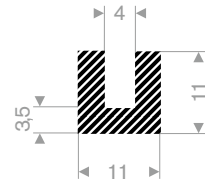

222.01.842
EPDM 15° Shore
Rollenlänge 10 Meter

225.00.828
EPDM 15° Shore
Rollenlänge 50 Meter

225.00.752
EPDM 15° Shore
Rollenlänge 25 Meter

221.00.130
CR 15° Shore
Rollenlänge 50 Meter

221.00.140
EPDM 15° Shore
Rollenlänge 50 Meter