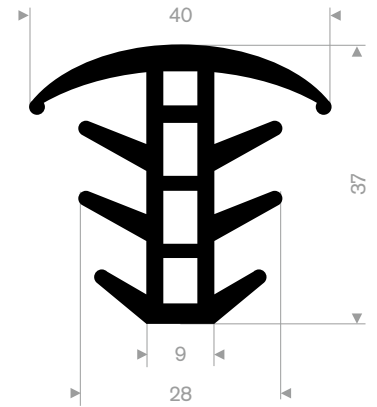

216.05.030
EPDM 70° Shore schwarz
Rollenlänge 25 Meter

216.05.277
EPDM 70° Shore schwarz
Rollenlänge 25 Meter

216.05.650
EPDM 70° Shore schwarz
Rollenlänge 50 Meter

216.05.700
EPDM 70° Shore schwarz
Rollenlänge 25 Meter