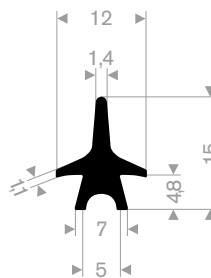

216.00.038
EPDM 70° Shore schwarz
Rollenlänge 50 Meter

216.04.407
EPDM 70° Shore schwarz
Rollenlänge 100 Meter

216.01.324
EPDM 70° Shore schwarz
Rollenlänge 100 Meter

216.01.328
EPDM 70° Shore schwarz
Rollenlänge 100 Meter