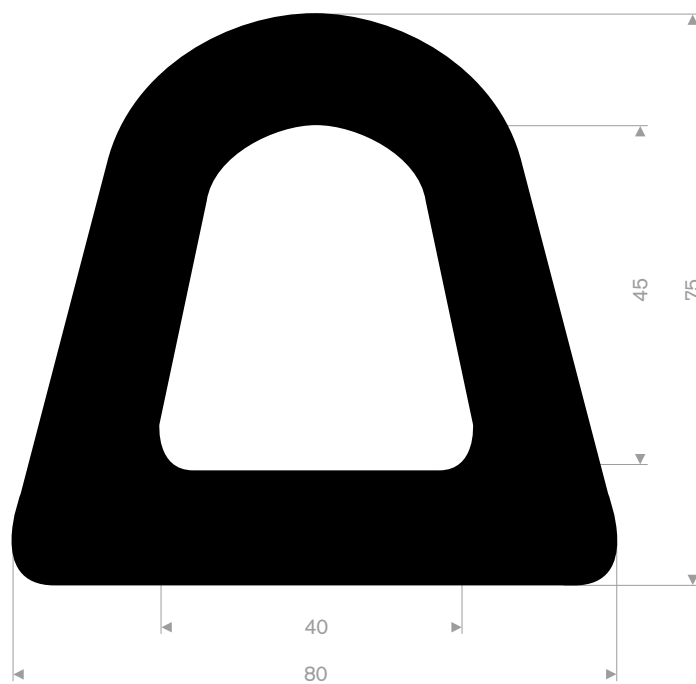

215.18.075
EPDM 70° Shore schwarz
Rollenlänge 12,50 Meter