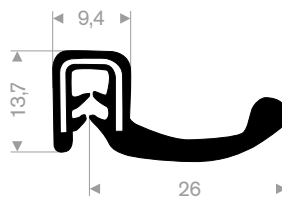

245.00.315
pvc + Vollgummi
Bereich 1,5-4 mm
Rollenlänge 30 Meter