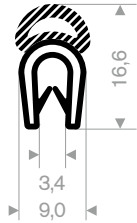

Kantenschutzprofile mit Moosgummi