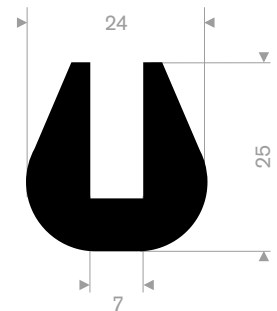

211.00.575
EPDM 70° Shore schwarz
Rollenlänge 25 Meter