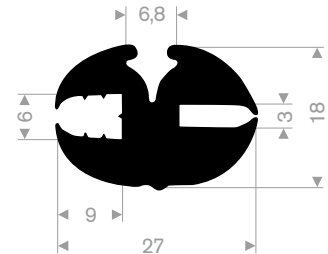

216.52.525
EPDM 60° Shore schwarz
Rollenlänge 25 Meter

213.00.412
EPDM 70° Shore schwarz
Rollenlänge 30 Meter