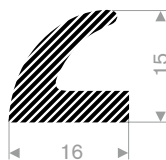

222.01.018
EPDM 15° Shore
Rollenlänge 50 Meter

222.00.822
EPDM 15° Shore
Rollenlänge 25 Meter

222.00.524
EPDM 15° Shore
Rollenlänge 25 Meter

222.01.626
EPDM 15° Shore
Rollenlänge 50 Meter

222.02.535
EPDM 15° Shore
Rollenlänge 25 Meter