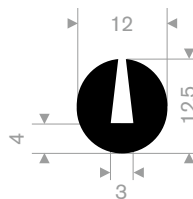

211.04.300
EPDM 70° Shore schwarz
Rollenlänge 200 Meter

211.01.080
EPDM 70° Shore schwarz
Rollenlänge 100 Meter

schwarz 211.01.201
grau 211.01.202
EPDM 70° Shore
Rollenlänge 100 Meter

211.00.123
EPDM 70° Shore schwarz
Rollenlänge 50 Meter