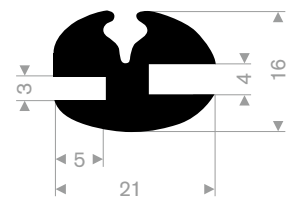

213.00.464
EPDM 70° Shore schwarz
Rollenlänge 30 Meter