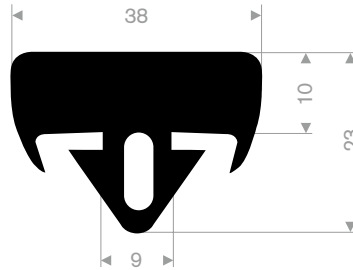

216.00.415
Qualität NR/SBR
Rollenlänge 10 Meter

216.08.051
EPDM 70° Shore schwarz
Rollenlänge 25 Meter