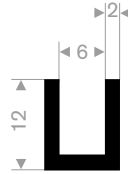

211.00.410
EPDM 70° Shore schwarz
Rollenlänge 200 Meter

211.00.802
EPDM 70° Shore schwarz
Rollenlänge 50 Meter

211.01.474
EPDM 70° Shore schwarz
Rollenlänge 100 Meter

211.01.203
EPDM 70° Shore schwarz
Rollenlänge 50 Meter

211.00.435
EPDM 70° Shore schwarz
Rollenlänge 100 Meter

211.00.416
EPDM 70° Shore schwarz
Rollenlänge 100 Meter

211.01.204
EPDM 70° Shore schwarz
Rollenlänge 50 Meter

211.00.421
EPDM 70° Shore schwarz
Rollenlänge 100 Meter

211.01.205
EPDM 70° Shore schwarz
Rollenlänge 50 Meter

211.00.390
EPDM 70° Shore schwarz
Rollenlänge 50 Meter

211.01.206
EPDM 70° Shore schwarz
Rollenlänge 50 Meter

211.01.446
EPDM 70° Shore schwarz
Rollenlänge 100 Meter