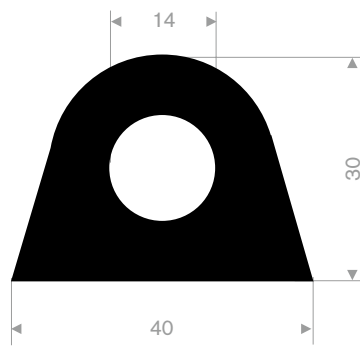

215.14.031
EPDM 65° Shore schwarz
Rollenlänge 20 Meter