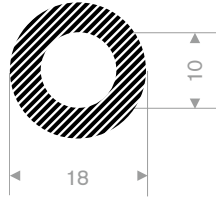

222.01.018
EPDM 15° Shore
Rollenlänge 50 Meter