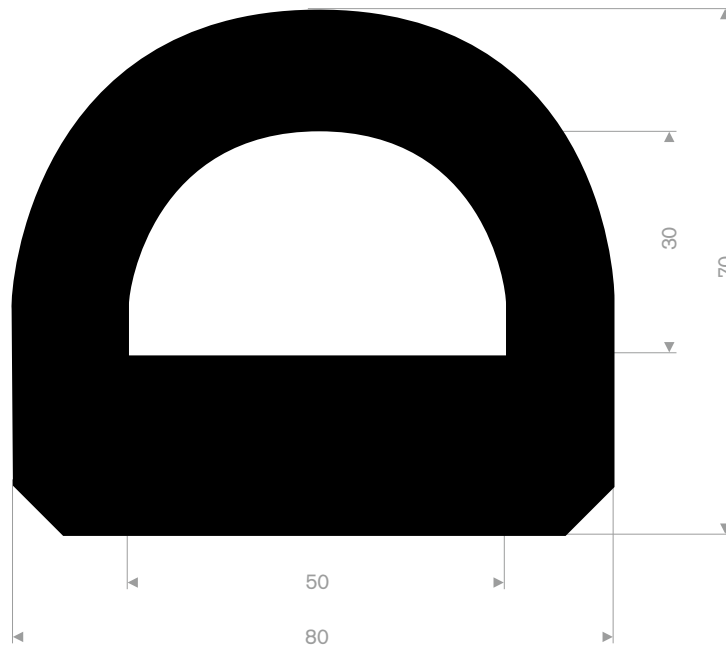

215.65.260
CR 50° Shore schwarz
Rollenlänge 5 Meter

215.15.060
EPDM 70° Shore schwarz
Rollenlänge 10 Meter

215.08.560
EPDM 70° Shore schwarz
Rollenlänge 6 Meter

215.28.070
EPDM 70° Shore schwarz
Rollenlänge 12,50 Meter