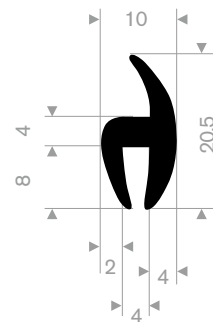

212.01.011
EPDM 70° Shore schwarz
Rollenlänge 50 Meter

212.02.150
EPDM 70° Shore schwarz
Rollenlänge 25 Meter

212.02.200
EPDM 70° Shore schwarz
Rollenlänge 50 Meter

212.00.022
EPDM 70° Shore schwarz
Rollenlänge 40 Meter