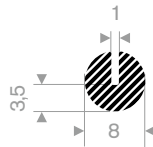

221.01.108
EPDM 15° Shore
Rollenlänge 100 Meter