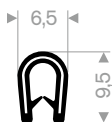

225.01.170
EPDM 15° Shore schwarz
Rollenlänge 25 Meter

225.00.617
EPDM 15° Shore
Rollenlänge 50 Meter

225.00.619
EPDM 15° Shore
Rollenlänge 50 Meter

225.00.601
EPDM 15° Shore grau
Rollenlänge 50 Meter

225.00.084
EPDM 15° Shore
Rollenlänge 30 Meter

225.00.081
EPDM 15° Shore
Rollenlänge 30 Meter

225.00.082
EPDM 15° Shore
Rollenlänge 30 Meter

225.01.118
EPDM 15° Shore
Rollenlänge 30 Meter

225.00.640
EPDM 15° Shore
Rollenlänge 50 Meter

Kantenschutzprofile

241.00.128 schwarz
Bereich 0,5-2 mm
Rollenlänge 100 Meter

241.00.133 wit
Bereich 1-3 mm
Rollenlänge 100 Meter

241.00.231 schwarz
241.00.233 red
241.00.235 yellow
241.00.236 grau
Bereich 2,5-4 mm
Rollenlänge 50 Meter