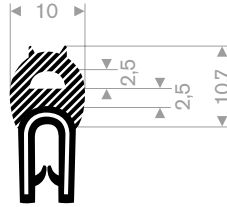

245.00.102
pvc + Moosgummi
Bereich 1,5-4 mm
Rollenlänge 50 Meter

245.00.315
pvc + Vollgummi
Bereich 1,5-4 mm
Rollenlänge 30 Meter

Kantenschutzprofile mit Moosgummi

245.00.817
pvc + Moosgummi
Bereich 1,5-3 mm
Rollenlänge 50 Meter