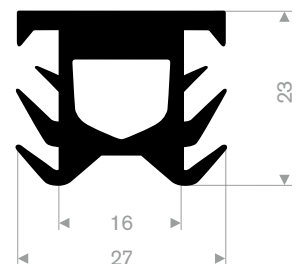

216.04.800
EPDM 70° Shore schwarz
Rollenlänge 100 Meter

216.04.950
EPDM 70° Shore schwarz
Rollenlänge 100 Meter

216.05.000
EPDM 70° Shore schwarz
Rollenlänge 100 Meter

216.05.005
EPDM 70° Shore schwarz
Rollenlänge 50 Meter