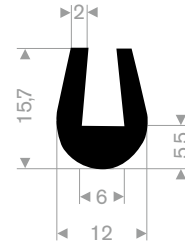

211.00.410
EPDM 70° Shore schwarz
Rollenlänge 200 Meter

211.00.802
EPDM 70° Shore schwarz
Rollenlänge 50 Meter

211.01.474
EPDM 70° Shore schwarz
Rollenlänge 100 Meter

211.01.203
EPDM 70° Shore schwarz
Rollenlänge 50 Meter

211.04.300
EPDM 70° Shore schwarz
Rollenlänge 200 Meter

211.01.080
EPDM 70° Shore schwarz
Rollenlänge 100 Meter

schwarz 211.01.201
grau 211.01.202
EPDM 70° Shore
Rollenlänge 100 Meter

211.00.123
EPDM 70° Shore schwarz
Rollenlänge 50 Meter

211.00.180
EPDM 70° Shore schwarz
Rollenlänge 100 Meter

211.00.224
EPDM 70° Shore schwarz
Rollenlänge 50 Meter

211.04.510
EPDM 70° Shore schwarz
Rollenlänge 50 Meter

211.04.550
EPDM 70° Shore schwarz
Rollenlänge 50 Meter

211.04.520
EPDM 70° Shore schwarz
Rollenlänge 50 Meter

211.04.390
EPDM 70° Shore schwarz
Rollenlänge 50 Meter

211.00.565
EPDM 70° Shore schwarz
Rollenlänge 50 Meter

211.00.575
EPDM 70° Shore schwarz
Rollenlänge 25 Meter