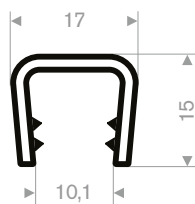

Kantenschutzprofile

241.00.128 schwarz
Bereich 0,5-2 mm
Rollenlänge 100 Meter

241.00.133 wit
Bereich 1-3 mm
Rollenlänge 100 Meter