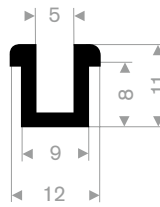

211.05.381
EPDM 70° Shore schwarz
Rollenlänge 20 Meter

211.04.385
EPDM 70° Shore schwarz
Rollenlänge 50 Meter

211.00.570
EPDM 70° Shore schwarz
Rollenlänge 50 Meter

211.01.024
EPDM 70° Shore schwarz
Rollenlänge 30 Meter