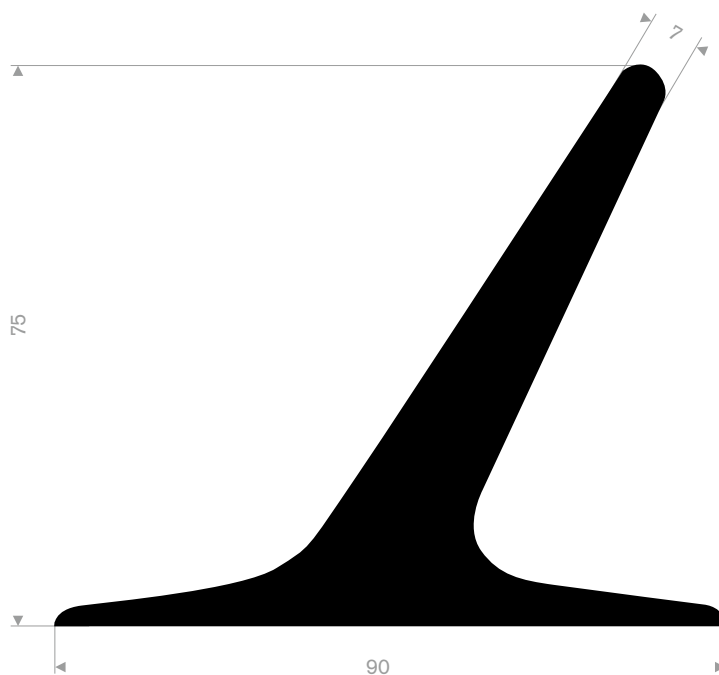

216.03.635
EPDM 70° Shore schwarz
Rollenlänge 200 Meter

216.09.040
EPDM 60° Shore schwarz
Rollenlänge 5 Meter

216.09.041
EPDM 60° Shore schwarz
Rollenlänge 5 Meter

216.09.043
EPDM 60° Shore schwarz
Rollenlänge 5 Meter