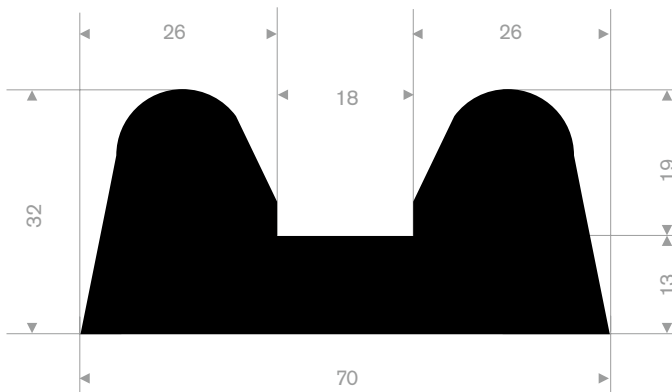

212.00.088
EPDM 70° Shore schwarz
Rollenlänge 30 Meter

215.17.055
EPDM 65° Shore schwarz
Rollenlänge 20 Meter

215.00.450
EPDM 65° Shore schwarz
Rollenlänge 20 Meter