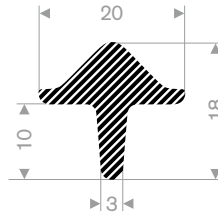

225.00.619
EPDM 15° Shore
Rollenlänge 50 Meter