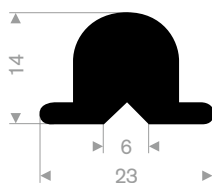

215.01.398
EPDM 70° Shore schwarz
Rollenlänge 30 Meter