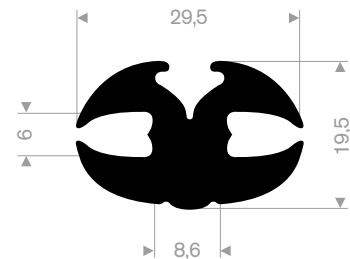

213.00.466
EPDM 70° Shore schwarz
Rollenlänge 50 Meter

213.00.464
EPDM 70° Shore schwarz
Rollenlänge 30 Meter

213.00.211
EPDM 70° Shore schwarz
Rollenlänge 50 Meter

213.00.382
EPDM 70° Shore schwarz
Rollenlänge 25 Meter