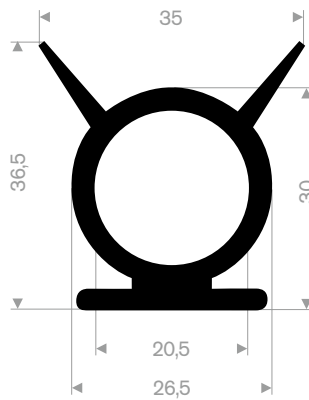

215.00.240
 Rollenlänge 12 Meter

216.00.415
 Qualität NR/SBR
 Rollenlänge 10 Meter

216.08.050
 EPDM 70° Shore schwarz
 Rollenlänge 25 Meter

216.08.051
 EPDM 70° Shore schwarz
 Rollenlänge 25 Meter

216.00.805
 EPDM 70° Shore schwarz
 Rollenlänge 25 Meter