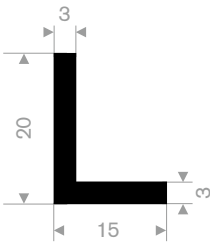

216.52.015
EPDM 70° Shore schwarz
Rollenlänge 50 Meter