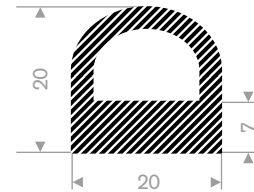

224.00.925
EPDM 15° Shore
Rollenlänge 25 Meter

225.02.020
EPDM 15° Shore schwarz selbstklebend
Rollenlänge 25 Meter