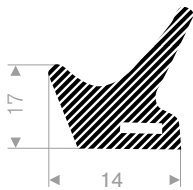

225.01.170
EPDM 15° Shore schwarz
Rollenlänge 25 Meter

225.00.617
EPDM 15° Shore
Rollenlänge 50 Meter

225.00.619
EPDM 15° Shore
Rollenlänge 50 Meter

225.00.601
EPDM 15° Shore grau
Rollenlänge 50 Meter

225.00.084
EPDM 15° Shore
Rollenlänge 30 Meter