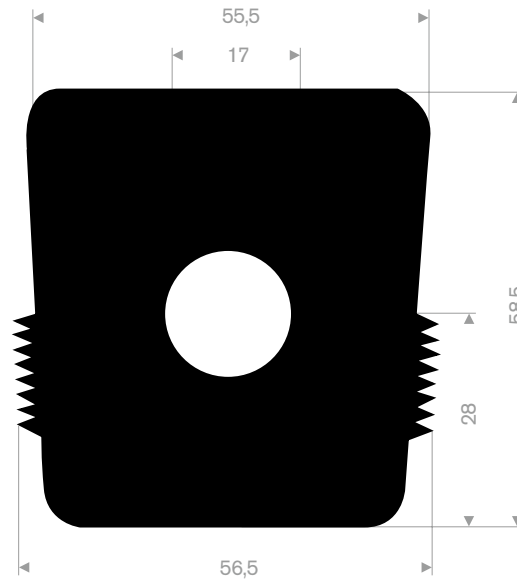

215.10.787
 EPDM 70° Shore schwarz
 Rollenlänge 6 Meter

215.15.015
EPDM 70° Shore schwarz
Rollenlänge 5 Meter

215.01.200
EPDM 70° Shore schwarz
Rollenlänge 10 Meter

Zylindrische Fender

Abmessung OD D	Fender ID d	Maximale Länge in m	Gewicht ca. in kg/m
100	50	10	7
150	75	10	16
200	100	6	29
250	125	6	43
300	150	6	66
380	190	6	106