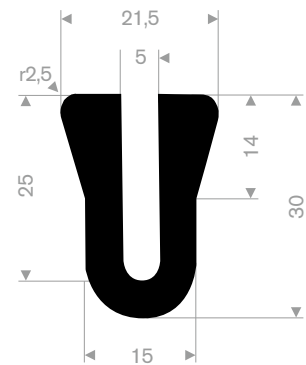

211.00.570
EPDM 70° Shore schwarz
Rollenlänge 50 Meter