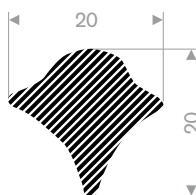

225.01.118
EPDM 15° Shore
Rollenlänge 30 Meter