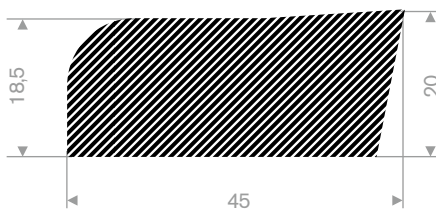

Moosgummi Vierkantprofile

Härte 15° Shore A
Toleranz ISO 3302 E3
Qualität EPDM
Farbe schwarz

A	B	Code	Rollenlänge (m)
35	10	228.03.510	25
35	12	228.03.512	25
35	15	228.03.515	25
35	20	228.03.520	25
35	25	228.03.525	25
35	30	228.03.530	15
35	35	228.03.535	15
40	3	228.04.003	50
40	5	228.04.005	50
40	10	228.04.010	25
40	12	228.04.012	25
40	15	228.04.015	25
40	20	228.04.020	25
40	25	228.04.025	25
40	30	228.04.030	15
40	35	228.04.035	15
40	40	228.04.040	10
45	15	228.04.515	25
45	20	228.04.520	25
45	25	228.04.525	15
45	30	228.04.530	15
50	3	228.05.003	50
50	4	228.05.004	50
50	5	228.05.005	50
50	10	228.05.010	25
50	15	228.05.015	25
50	20	228.05.020	25
50	25	228.05.025	15
50	30	228.05.030	15
50	50	228.05.050	10
60	15	228.06.015	15

228.14.520
Härte 15° Shore
Rollenlänge 25 Meter