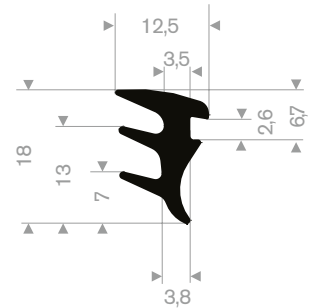

216.01.305
EPDM 70° Shore schwarz
Rollenlänge 100 Meter

216.00.040
EPDM 70° Shore schwarz
Rollenlänge 30 Meter

216.00.715
EPDM 70° Shore schwarz
Rollenlänge 30 Meter

216.03.545
EPDM 65° Shore
Rollenlänge 200 Meter

216.03.551
EPDM 65° Shore
Rollenlänge 200 Meter

216.03.557
EPDM 65° Shore
Rollenlänge 100 Meter

216.03.575
EPDM 65° Shore
Rollenlänge 100 Meter

216.02.202
EPDM 65° Shore
Rollenlänge 50 Meter

216.03.633
EPDM 70° Shore schwarz
Rollenlänge 250 Meter