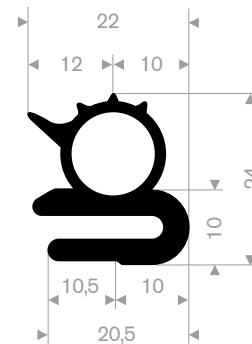

211.09.004
EPDM 65° Shore schwarz
Rollenlänge 25 Meter

211.09.008
EPDM 65° Shore schwarz
Rollenlänge 50 Meter

211.09.012
CR 65° Shore schwarz
Rollenlänge 50 Meter

211.09.115
EPDM 65° Shore schwarz
Rollenlänge 50 Meter