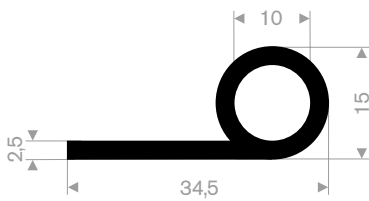

214.00.732
EPDM 70° Shore schwarz
Rollenlänge 100 Meter