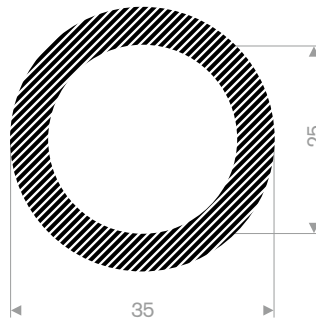

222.01.018
EPDM 15° Shore
Rollenlänge 50 Meter

222.00.822
EPDM 15° Shore
Rollenlänge 25 Meter

222.00.524
EPDM 15° Shore
Rollenlänge 25 Meter

222.01.626
EPDM 15° Shore
Rollenlänge 50 Meter

222.02.535
EPDM 15° Shore
Rollenlänge 25 Meter