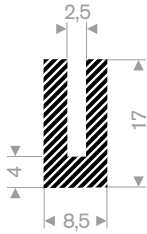

225.00.828
EPDM 15° Shore
Rollenlänge 50 Meter

221.00.130
CR 15° Shore
Rollenlänge 50 Meter