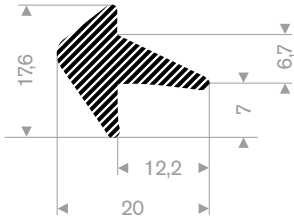

225.01.810
EPDM 15° Shore schwarz selbstklebend
Rollenlänge 25 Meter

225.02.020
EPDM 15° Shore schwarz selbstklebend
Rollenlänge 25 Meter

225.01.125
EPDM 15° Shore schwarz
Rollenlänge 25 Meter

225.00.101
EPDM 15° Shore
Rollenlänge 25 Meter

225.01.170
EPDM 15° Shore schwarz
Rollenlänge 25 Meter

225.00.617
EPDM 15° Shore
Rollenlänge 50 Meter

225.00.619
EPDM 15° Shore
Rollenlänge 50 Meter

225.00.601
EPDM 15° Shore grau
Rollenlänge 50 Meter

225.00.084
EPDM 15° Shore
Rollenlänge 30 Meter