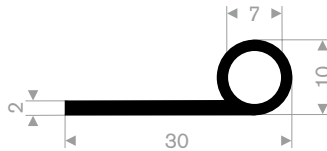

214.00.016
EPDM 70° Shore schwarz
Rollenlänge 50 Meter