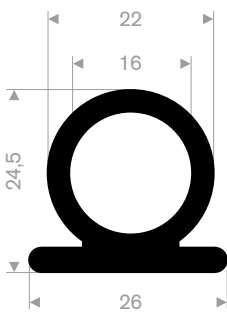

215.10.787
 EPDM 70° Shore schwarz
 Rollenlänge 6 Meter

215.15.015
EPDM 70° Shore schwarz
Rollenlänge 5 Meter

215.01.200
EPDM 70° Shore schwarz
Rollenlänge 10 Meter

Zylindrische Fender

Abmessung OD D	Fender ID d	Maximale Länge in m	Gewicht ca. in kg/m
100	50	10	7
150	75	10	16
200	100	6	29
250	125	6	43
300	150	6	66
380	190	6	106

215.00.240
 Rollenlänge 12 Meter

216.00.415
 Qualität NR/SBR
 Rollenlänge 10 Meter

216.08.050
 EPDM 70° Shore schwarz
 Rollenlänge 25 Meter

216.08.051
 EPDM 70° Shore schwarz
 Rollenlänge 25 Meter

216.00.805
 EPDM 70° Shore schwarz
 Rollenlänge 25 Meter