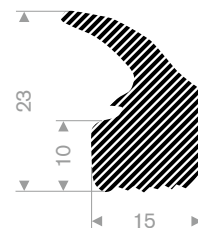

225.00.082
EPDM 15° Shore
Rollenlänge 30 Meter