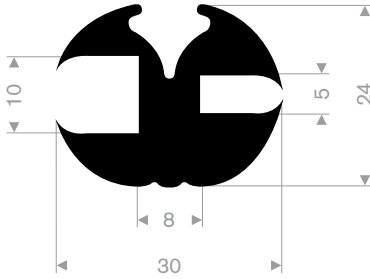

213.00.211
EPDM 70° Shore schwarz
Rollenlänge 50 Meter

213.00.327
EPDM 70° Shore schwarz
Rollenlänge 50 Meter

schwarz 213.02.008
grau 213.02.010
EPDM 70° Shore
Rollenlänge 100 Meter