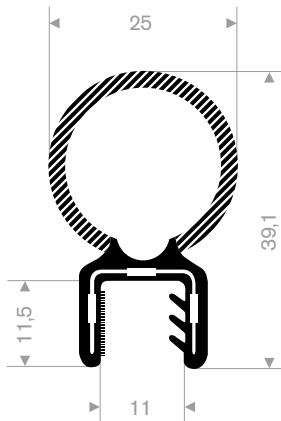

245.00.817
pvc + Moosgummi
Bereich 1,5-3 mm
Rollenlänge 50 Meter

245.00.812
pvc + Moosgummi
Bereich 9-10,5 mm
Rollenlänge 50 Meter