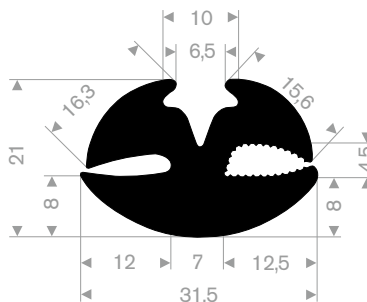

213.00.218
EPDM 70° Shore schwarz
Rollenlänge 50 Meter

213.00.288
EPDM 70° Shore schwarz
Rollenlänge 50 Meter

213.00.412
EPDM 70° Shore schwarz
Rollenlänge 30 Meter

schwarz 213.00.238
grau 213.00.239
EPDM 70° Shore
Rollenlänge 50 Meter

213.00.466
EPDM 70° Shore schwarz
Rollenlänge 50 Meter

213.00.464
EPDM 70° Shore schwarz
Rollenlänge 30 Meter