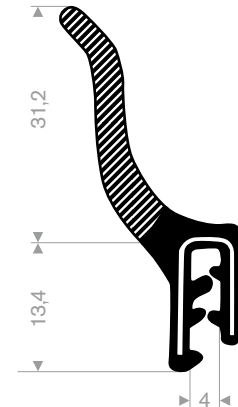

245.00.830
pvc + Moosgummi
Bereich 1-2 mm
Rollenlänge 50 Meter

245.00.820
pvc + Moosgummi
Bereich 1-3 mm
Rollenlänge 25 Meter

245.00.812
pvc + Moosgummi
Bereich 9-10,5 mm
Rollenlänge 50 Meter

245.00.875
pvc + Vollgummi
Bereich 1,5-4 mm
Rollenlänge 30 Meter