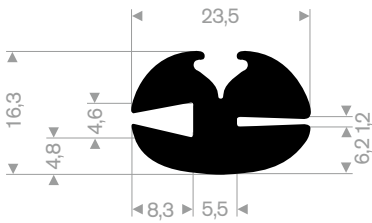

216.52.020
EPDM 70° Shore schwarz
Rollenlänge 50 Meter

216.52.525
EPDM 60° Shore schwarz
Rollenlänge 25 Meter

216.55.020
EPDM 70° Shore schwarz
Rollenlänge 50 Meter

216.55.535
EPDM 60° Shore schwarz
Rollenlänge 30 Meter

213.00.218
EPDM 70° Shore schwarz
Rollenlänge 50 Meter

213.00.288
EPDM 70° Shore schwarz
Rollenlänge 50 Meter

213.00.412
EPDM 70° Shore schwarz
Rollenlänge 30 Meter

schwarz 213.00.238
grau 213.00.239
EPDM 70° Shore
Rollenlänge 50 Meter