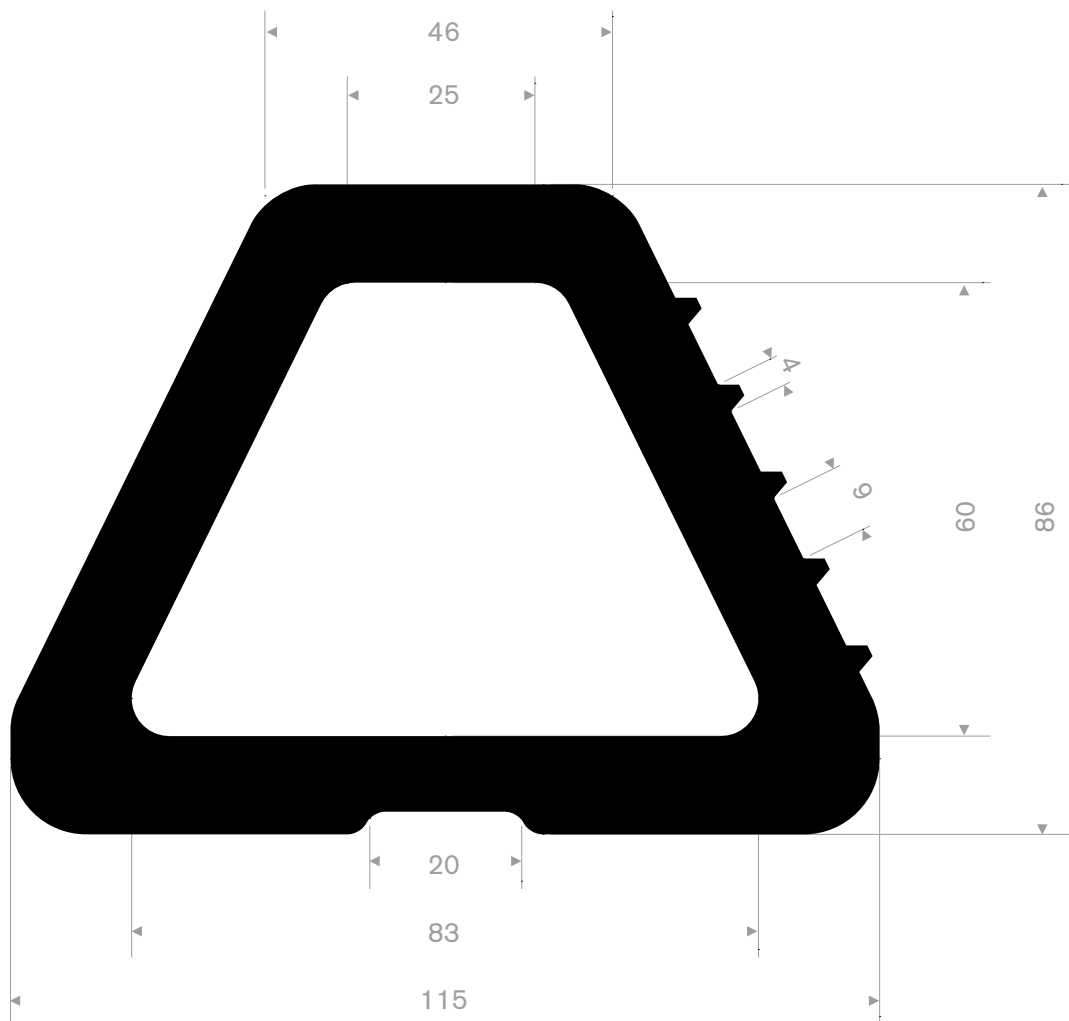

215.18.070
 EPDM 70° Shore schwarz
 Rollenlänge 12,50 Meter

215.18.075
 EPDM 70° Shore schwarz
 Rollenlänge 12,50 Meter

215.11.010
EPDM 70° Shore schwarz
Rollenlänge 12,50 Meter

215.01.095
EPDM 70° Shore schwarz
Rollenlänge 12,50 Meter