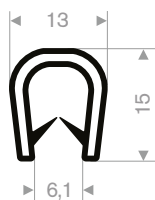

225.01.170
EPDM 15° Shore schwarz
Rollenlänge 25 Meter

225.00.617
EPDM 15° Shore
Rollenlänge 50 Meter

225.00.619
EPDM 15° Shore
Rollenlänge 50 Meter

225.00.601
EPDM 15° Shore grau
Rollenlänge 50 Meter

225.00.084
EPDM 15° Shore
Rollenlänge 30 Meter

225.00.081
EPDM 15° Shore
Rollenlänge 30 Meter

225.00.082
EPDM 15° Shore
Rollenlänge 30 Meter

225.01.118
EPDM 15° Shore
Rollenlänge 30 Meter

225.00.640
EPDM 15° Shore
Rollenlänge 50 Meter

Kantenschutzprofile

241.00.128 schwarz
Bereich 0,5-2 mm
Rollenlänge 100 Meter

241.00.133 wit
Bereich 1-3 mm
Rollenlänge 100 Meter

241.00.231 schwarz
241.00.233 red
241.00.235 yellow
241.00.236 grau
Bereich 2,5-4 mm
Rollenlänge 50 Meter