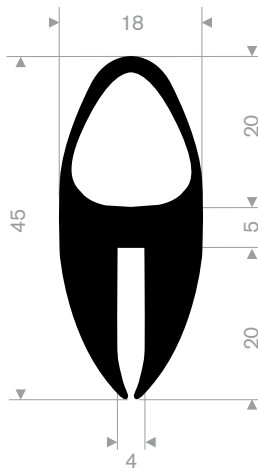

211.00.410
EPDM 70° Shore schwarz
Rollenlänge 200 Meter

211.00.802
EPDM 70° Shore schwarz
Rollenlänge 50 Meter

211.01.474
EPDM 70° Shore schwarz
Rollenlänge 100 Meter

211.01.203
EPDM 70° Shore schwarz
Rollenlänge 50 Meter

211.05.381
EPDM 70° Shore schwarz
Rollenlänge 20 Meter

211.04.385
EPDM 70° Shore schwarz
Rollenlänge 50 Meter

211.00.570
EPDM 70° Shore schwarz
Rollenlänge 50 Meter

211.01.024
EPDM 70° Shore schwarz
Rollenlänge 30 Meter

211.01.026
EPDM 70° Shore schwarz
Rollenlänge 30 Meter

211.01.028
EPDM 70° Shore schwarz
Rollenlänge 50 Meter

216.04.111
EPDM 70° Shore schwarz
Rollenlänge 50 Meter

211.00.444
EPDM 70° Shore schwarz
Rollenlänge 30 Meter

211.09.004
EPDM 65° Shore schwarz
Rollenlänge 25 Meter

211.09.008
EPDM 65° Shore schwarz
Rollenlänge 50 Meter

211.09.012
CR 65° Shore schwarz
Rollenlänge 50 Meter

211.09.115
EPDM 65° Shore schwarz
Rollenlänge 50 Meter