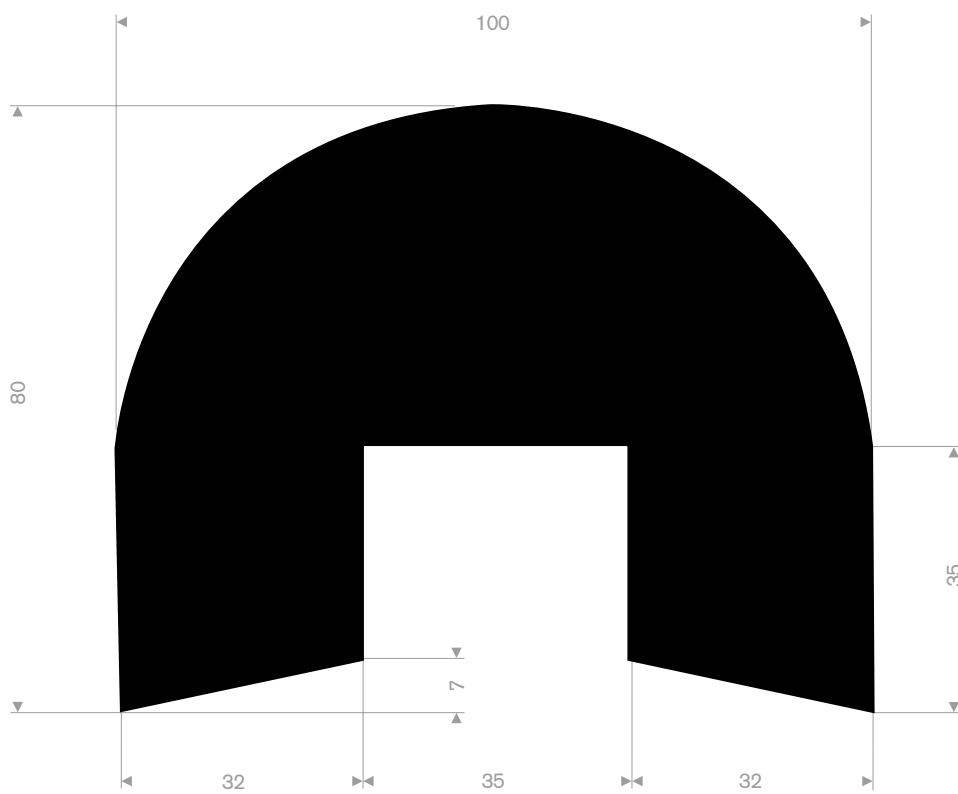

211.09.175
EPDM 65° Shore schwarz
Rollenlänge 50 Meter

211.00.233
EPDM 70° Shore schwarz
Rollenlänge 50 Meter

211.08.810
EPDM 70° Shore schwarz
Rollenlänge 12,5 Meter