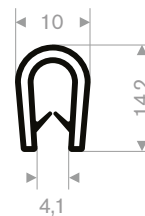

225.00.081
EPDM 15° Shore
Rollenlänge 30 Meter

225.00.082
EPDM 15° Shore
Rollenlänge 30 Meter

225.01.118
EPDM 15° Shore
Rollenlänge 30 Meter

225.00.640
EPDM 15° Shore
Rollenlänge 50 Meter

Kantenschutzprofile

241.00.128 schwarz
Bereich 0,5-2 mm
Rollenlänge 100 Meter

241.00.133 wit
Bereich 1-3 mm
Rollenlänge 100 Meter

241.00.231 schwarz
241.00.233 red
241.00.235 yellow
241.00.236 grau
Bereich 2,5-4 mm
Rollenlänge 50 Meter