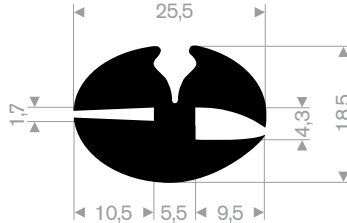

213.00.288
EPDM 70° Shore schwarz
Rollenlänge 50 Meter