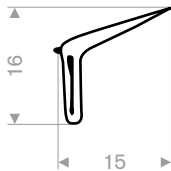

Fensterkanäle mit Metall

219.01.106
EPDM + textile
länge 1,83 Meter