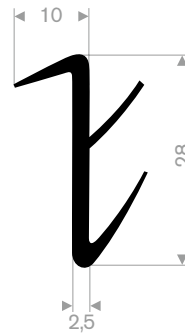

216.05.875
EPDM 70° Shore schwarz
Rollenlänge 25 Meter

216.04.407
EPDM 70° Shore schwarz
Rollenlänge 100 Meter