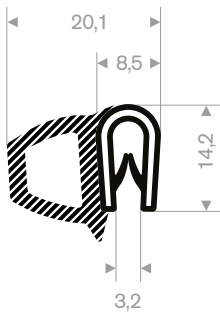

241.00.128 schwarz
Bereich 0,5-2 mm
Rollenlänge 100 Meter

241.00.133 wit
Bereich 1-3 mm
Rollenlänge 100 Meter

241.00.231 schwarz
241.00.233 red
241.00.235 yellow
241.00.236 grau
Bereich 2,5-4 mm
Rollenlänge 50 Meter

241.00.263 schwarz
Bereich 4-6 mm
Rollenlänge 50 Meter

241.00.285 schwarz
Bereich 7,5-9 mm
Rollenlänge 100 Meter

245.00.100
pvc + Moosgummi
Bereich 1,5-3 mm
Rollenlänge 50 Meter

245.00.135
pvc + Moosgummi
Bereich 1-2 mm
Rollenlänge 50 Meter

245.00.140
pvc + Moosgummi
Bereich 1-3 mm
Rollenlänge 50 Meter

245.00.155
pvc + Moosgummi
Bereich 1,5-3 mm
Rollenlänge 25 Meter

245.00.115
pvc + Moosgummi
Bereich 1,5-3 mm
Rollenlänge 25 Meter

245.00.120
pvc + Moosgummi
Bereich 1,5-4 mm
Rollenlänge 25 Meter