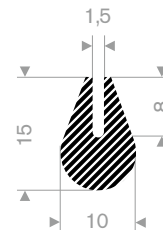

221.00.110
EPDM 15° Shore
Rollenlänge 100 Meter