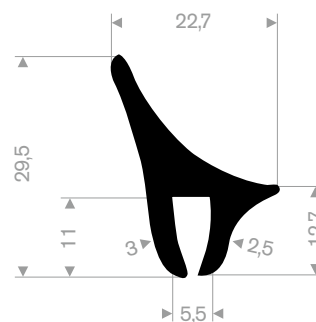

211.00.410
EPDM 70° Shore schwarz
Rollenlänge 200 Meter

211.00.802
EPDM 70° Shore schwarz
Rollenlänge 50 Meter

211.01.474
EPDM 70° Shore schwarz
Rollenlänge 100 Meter

211.01.203
EPDM 70° Shore schwarz
Rollenlänge 50 Meter

211.01.026
EPDM 70° Shore schwarz
Rollenlänge 30 Meter

211.01.028
EPDM 70° Shore schwarz
Rollenlänge 50 Meter

216.04.111
EPDM 70° Shore schwarz
Rollenlänge 50 Meter

211.00.444
EPDM 70° Shore schwarz
Rollenlänge 30 Meter

211.09.004
EPDM 65° Shore schwarz
Rollenlänge 25 Meter

211.09.008
EPDM 65° Shore schwarz
Rollenlänge 50 Meter

211.09.012
CR 65° Shore schwarz
Rollenlänge 50 Meter

211.09.115
EPDM 65° Shore schwarz
Rollenlänge 50 Meter

211.09.118
NBR 65° Shore schwarz
Rollenlänge 50 Meter

211.09.175
EPDM 65° Shore schwarz
Rollenlänge 50 Meter

211.00.233
EPDM 70° Shore schwarz
Rollenlänge 50 Meter

211.08.810
 EPDM 70° Shore schwarz
 Rollenlänge 12,5 Meter