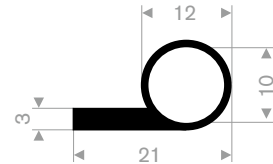

214.00.145
EPDM 70° Shore schwarz
Rollenlänge 50 Meter