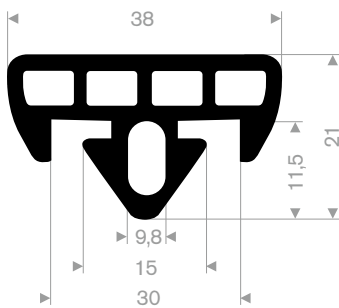

216.08.050
EPDM 70° Shore schwarz
Rollenlänge 25 Meter