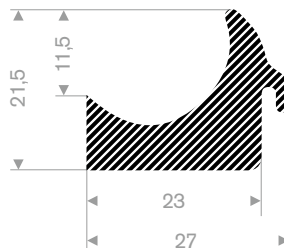

222.01.018
EPDM 15° Shore
Rollenlänge 50 Meter

222.00.822
EPDM 15° Shore
Rollenlänge 25 Meter

222.00.524
EPDM 15° Shore
Rollenlänge 25 Meter

222.01.626
EPDM 15° Shore
Rollenlänge 50 Meter

222.02.535
EPDM 15° Shore
Rollenlänge 25 Meter