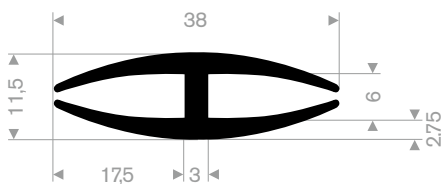

212.00.024
EPDM 70° Shore schwarz
Rollenlänge 100 Meter

212.01.011
EPDM 70° Shore schwarz
Rollenlänge 50 Meter

212.02.150
EPDM 70° Shore schwarz
Rollenlänge 25 Meter

212.02.200
EPDM 70° Shore schwarz
Rollenlänge 50 Meter

212.00.022
EPDM 70° Shore schwarz
Rollenlänge 40 Meter