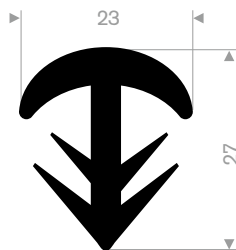

216.04.800
EPDM 70° Shore schwarz
Rollenlänge 100 Meter

216.04.950
EPDM 70° Shore schwarz
Rollenlänge 100 Meter

216.05.000
EPDM 70° Shore schwarz
Rollenlänge 100 Meter

216.05.005
EPDM 70° Shore schwarz
Rollenlänge 50 Meter