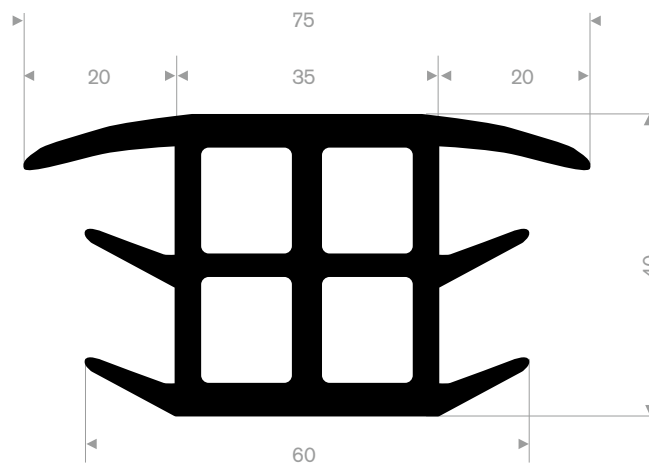

schwarz 216.05.800
grau 216.05.801
EPDM 70° Shore
Rollenlänge 15 Meter