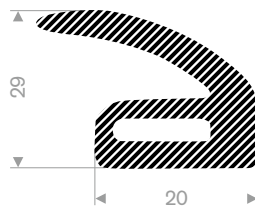

225.01.810
EPDM 15° Shore schwarz selbstklebend
Rollenlänge 25 Meter

225.02.020
EPDM 15° Shore schwarz selbstklebend
Rollenlänge 25 Meter

225.01.125
EPDM 15° Shore schwarz
Rollenlänge 25 Meter

225.00.101
EPDM 15° Shore
Rollenlänge 25 Meter

225.01.170
EPDM 15° Shore schwarz
Rollenlänge 25 Meter

225.00.617
EPDM 15° Shore
Rollenlänge 50 Meter

225.00.619
EPDM 15° Shore
Rollenlänge 50 Meter

225.00.601
EPDM 15° Shore grau
Rollenlänge 50 Meter

225.00.084
EPDM 15° Shore
Rollenlänge 30 Meter