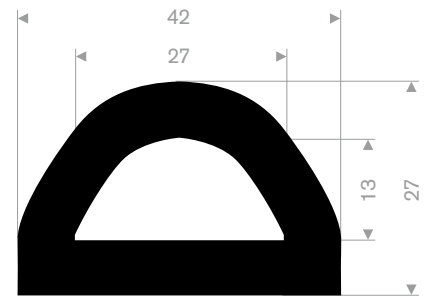

215.14.227
EPDM 70° Shore schwarz
Rollenlänge 20 Meter