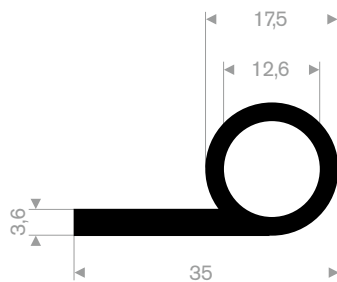

211.09.118
NBR 65° Shore schwarz
Rollenlänge 50 Meter

211.09.175
EPDM 65° Shore schwarz
Rollenlänge 50 Meter

211.00.233
EPDM 70° Shore schwarz
Rollenlänge 50 Meter

211.08.810
 EPDM 70° Shore schwarz
 Rollenlänge 12,5 Meter

214.00.526
EPDM 70° Shore schwarz
Rollenlänge 50 Meter

214.00.016
EPDM 70° Shore schwarz
Rollenlänge 50 Meter

214.00.145
EPDM 70° Shore schwarz
Rollenlänge 50 Meter

214.00.732
EPDM 70° Shore schwarz
Rollenlänge 100 Meter

214.00.815
EPDM 70° Shore schwarz
Rollenlänge 50 Meter

214.00.320
EPDM 70° Shore schwarz
Rollenlänge 50 Meter

214.00.702
EPDM 70° Shore schwarz
Rollenlänge 50 Meter

214.00.866
EPDM 70° Shore schwarz
Rollenlänge 20 Meter