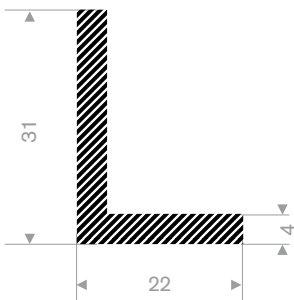

225.01.200
EPDM 15° Shore schwarz
Rollenlänge 25 Meter

225.01.810
EPDM 15° Shore schwarz selbstklebend
Rollenlänge 25 Meter

225.02.020
EPDM 15° Shore schwarz selbstklebend
Rollenlänge 25 Meter