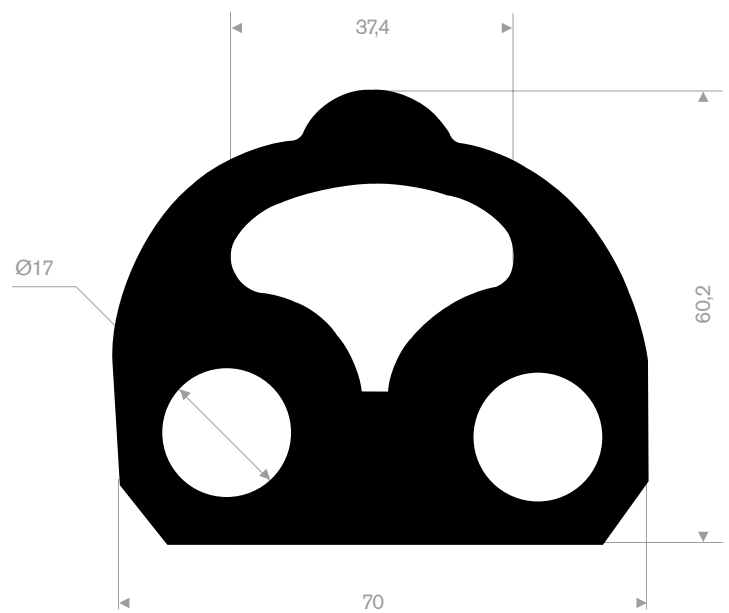

215.07.400
EPDM 70° Shore schwarz
Rollenlänge 10 Meter