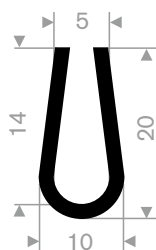

211.00.410
EPDM 70° Shore schwarz
Rollenlänge 200 Meter

211.00.802
EPDM 70° Shore schwarz
Rollenlänge 50 Meter

211.01.474
EPDM 70° Shore schwarz
Rollenlänge 100 Meter

211.01.203
EPDM 70° Shore schwarz
Rollenlänge 50 Meter

211.08.222
EPDM 70° Shore schwarz
Rollenlänge 25 Meter

211.08.002
EPDM 70° Shore schwarz
Rollenlänge 50 Meter

211.08.004
EPDM 70° Shore schwarz
Rollenlänge 50 Meter

211.08.011
EPDM 70° Shore schwarz
Rollenlänge 50 Meter

211.00.100
EPDM 70° Shore schwarz
Rollenlänge 100 Meter

211.00.494
EPDM 70° Shore schwarz
Rollenlänge 100 Meter

211.00.090
EPDM 70° Shore schwarz
Rollenlänge 200 Meter

211.00.095
EPDM 70° Shore schwarz
Rollenlänge 50 Meter

211.00.036
EPDM 70° Shore schwarz
Rollenlänge 50 Meter

211.00.039
EPDM 70° Shore schwarz
Rollenlänge 50 Meter

211.00.118
EPDM 70° Shore schwarz
Rollenlänge 100 Meter

211.00.212
EPDM 70° Shore schwarz
Rollenlänge 100 Meter