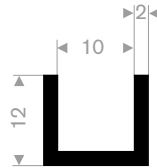

211.01.210
EPDM 70° Shore schwarz
Rollenlänge 50 Meter