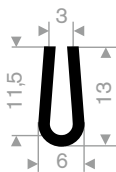

211.01.515
EPDM 70° Shore schwarz
Rollenlänge 50 Meter

211.01.220
EPDM 70° Shore schwarz
Rollenlänge 50 Meter

211.00.620
EPDM 70° Shore schwarz
Rollenlänge 25 Meter

211.05.511
EPDM 70° Shore schwarz
Rollenlänge 25 Meter

211.08.222
EPDM 70° Shore schwarz
Rollenlänge 25 Meter

211.08.002
EPDM 70° Shore schwarz
Rollenlänge 50 Meter

211.08.004
EPDM 70° Shore schwarz
Rollenlänge 50 Meter

211.08.011
EPDM 70° Shore schwarz
Rollenlänge 50 Meter

211.00.100
EPDM 70° Shore schwarz
Rollenlänge 100 Meter

211.00.494
EPDM 70° Shore schwarz
Rollenlänge 100 Meter

211.00.090
EPDM 70° Shore schwarz
Rollenlänge 200 Meter

211.00.095
EPDM 70° Shore schwarz
Rollenlänge 50 Meter

211.00.036
EPDM 70° Shore schwarz
Rollenlänge 50 Meter

211.00.039
EPDM 70° Shore schwarz
Rollenlänge 50 Meter

211.00.118
EPDM 70° Shore schwarz
Rollenlänge 100 Meter

211.00.212
EPDM 70° Shore schwarz
Rollenlänge 100 Meter