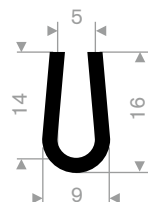

211.08.222
EPDM 70° Shore schwarz
Rollenlänge 25 Meter

211.08.002
EPDM 70° Shore schwarz
Rollenlänge 50 Meter

211.08.004
EPDM 70° Shore schwarz
Rollenlänge 50 Meter

211.08.011
EPDM 70° Shore schwarz
Rollenlänge 50 Meter

211.00.100
EPDM 70° Shore schwarz
Rollenlänge 100 Meter

211.00.494
EPDM 70° Shore schwarz
Rollenlänge 100 Meter

211.00.090
EPDM 70° Shore schwarz
Rollenlänge 200 Meter

211.00.095
EPDM 70° Shore schwarz
Rollenlänge 50 Meter

211.00.036
EPDM 70° Shore schwarz
Rollenlänge 50 Meter

211.00.039
EPDM 70° Shore schwarz
Rollenlänge 50 Meter

211.00.118
EPDM 70° Shore schwarz
Rollenlänge 100 Meter

211.00.212
EPDM 70° Shore schwarz
Rollenlänge 100 Meter

211.00.222
EPDM 70° Shore schwarz
Rollenlänge 40 Meter

211.04.250
EPDM 70° Shore schwarz
Rollenlänge 200 Meter

211.00.027
EPDM 70° Shore schwarz
Rollenlänge 100 Meter

211.00.018
EPDM 70° Shore schwarz
Rollenlänge 100 Meter