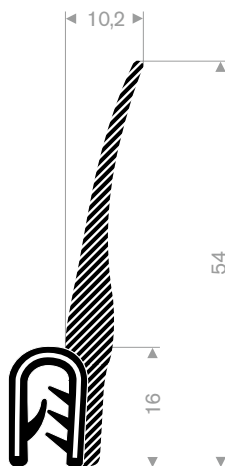

245.00.910
pvc + Moosgummi
Bereich 1,5-5 mm
Rollenlänge 25 Meter