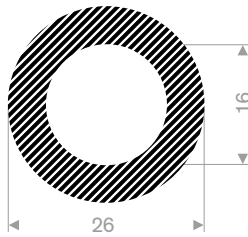

222.01.626
EPDM 15° Shore
Rollenlänge 50 Meter