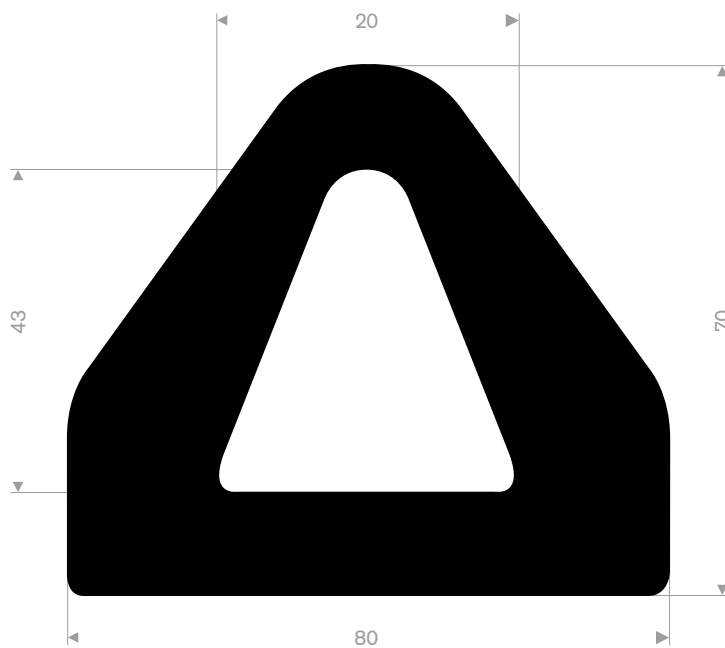

215.08.560
EPDM 70° Shore schwarz
Rollenlänge 6 Meter