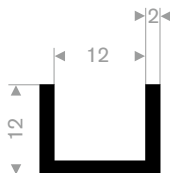

211.00.390
EPDM 70° Shore schwarz
Rollenlänge 50 Meter

211.01.206
EPDM 70° Shore schwarz
Rollenlänge 50 Meter

211.01.446
EPDM 70° Shore schwarz
Rollenlänge 100 Meter

211.01.552
EPDM 70° Shore schwarz
Rollenlänge 50 Meter

211.01.210
EPDM 70° Shore schwarz
Rollenlänge 50 Meter

211.01.654
EPDM 70° Shore schwarz
Rollenlänge 50 Meter