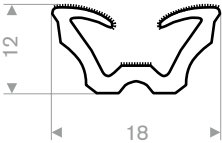

245.00.920
pvc + Moosgummi
Bereich 1,5-4 mm
Rollenlänge 30 Meter

245.00.910
pvc + Moosgummi
Bereich 1,5-5 mm
Rollenlänge 25 Meter

219.01.202
EPDM beflocht
Rollenlänge 30 Meter

219.01.201
EPDM beflocht
Rollenlänge 30 Meter