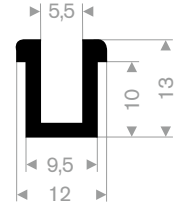

211.01.024
EPDM 70° Shore schwarz
Rollenlänge 30 Meter

211.01.026
EPDM 70° Shore schwarz
Rollenlänge 30 Meter