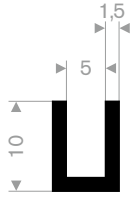

211.00.410
EPDM 70° Shore schwarz
Rollenlänge 200 Meter

211.00.802
EPDM 70° Shore schwarz
Rollenlänge 50 Meter

211.01.474
EPDM 70° Shore schwarz
Rollenlänge 100 Meter

211.01.203
EPDM 70° Shore schwarz
Rollenlänge 50 Meter

211.00.435
EPDM 70° Shore schwarz
Rollenlänge 100 Meter

211.00.416
EPDM 70° Shore schwarz
Rollenlänge 100 Meter

211.01.204
EPDM 70° Shore schwarz
Rollenlänge 50 Meter

211.00.421
EPDM 70° Shore schwarz
Rollenlänge 100 Meter

211.01.205
EPDM 70° Shore schwarz
Rollenlänge 50 Meter

211.00.390
EPDM 70° Shore schwarz
Rollenlänge 50 Meter

211.01.206
EPDM 70° Shore schwarz
Rollenlänge 50 Meter

211.01.446
EPDM 70° Shore schwarz
Rollenlänge 100 Meter