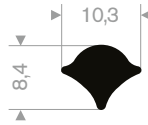

213.00.218
EPDM 70° Shore schwarz
Rollenlänge 50 Meter

213.00.288
EPDM 70° Shore schwarz
Rollenlänge 50 Meter

213.00.412
EPDM 70° Shore schwarz
Rollenlänge 30 Meter

schwarz 213.00.238
grau 213.00.239
EPDM 70° Shore
Rollenlänge 50 Meter

213.00.466
EPDM 70° Shore schwarz
Rollenlänge 50 Meter

213.00.464
EPDM 70° Shore schwarz
Rollenlänge 30 Meter

213.00.211
EPDM 70° Shore schwarz
Rollenlänge 50 Meter

213.00.382
EPDM 70° Shore schwarz
Rollenlänge 25 Meter

schwarz 213.00.336
grau 213.00.337
EPDM 70° Shore
Rollenlänge 50/25 Meter

213.00.327
EPDM 70° Shore schwarz
Rollenlänge 50 Meter

schwarz 213.02.008
grau 213.02.010
EPDM 70° Shore
Rollenlänge 100 Meter

213.00.812
EPDM 70° Shore schwarz
Rollenlänge 50 Meter