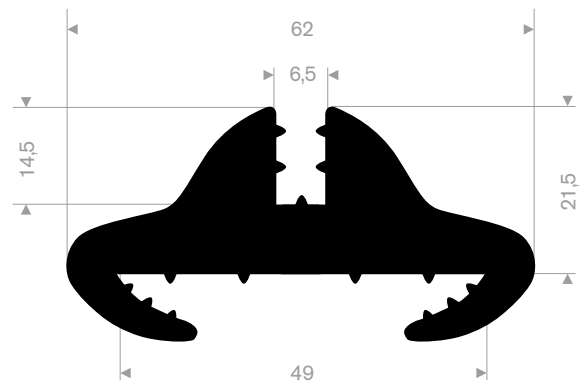

schwarz 213.00.336
grau 213.00.337
EPDM 70° Shore
Rollenlänge 50/25 Meter