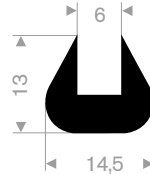

211.00.222
EPDM 70° Shore schwarz
Rollenlänge 40 Meter

211.04.250
EPDM 70° Shore schwarz
Rollenlänge 200 Meter

211.00.027
EPDM 70° Shore schwarz
Rollenlänge 100 Meter

211.00.018
EPDM 70° Shore schwarz
Rollenlänge 100 Meter

211.04.300
EPDM 70° Shore schwarz
Rollenlänge 200 Meter

211.01.080
EPDM 70° Shore schwarz
Rollenlänge 100 Meter

schwarz 211.01.201
grau 211.01.202
EPDM 70° Shore
Rollenlänge 100 Meter

211.00.123
EPDM 70° Shore schwarz
Rollenlänge 50 Meter

211.00.180
EPDM 70° Shore schwarz
Rollenlänge 100 Meter

211.00.224
EPDM 70° Shore schwarz
Rollenlänge 50 Meter

211.04.510
EPDM 70° Shore schwarz
Rollenlänge 50 Meter

211.04.550
EPDM 70° Shore schwarz
Rollenlänge 50 Meter