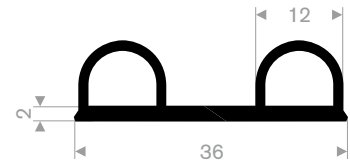

216.01.048
EPDM 70° Shore schwarz
Rollenlänge 50 Meter