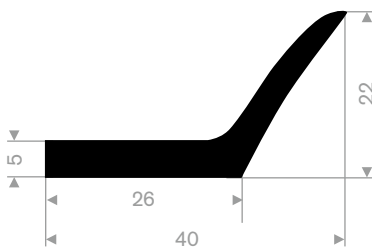

216.01.328
EPDM 70° Shore schwarz
Rollenlänge 100 Meter