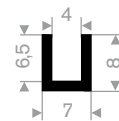

211.00.416
EPDM 70° Shore schwarz
Rollenlänge 100 Meter