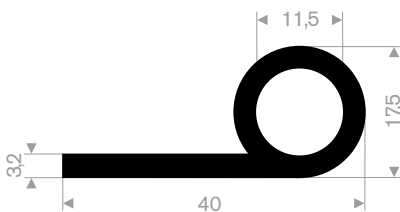

214.00.526
EPDM 70° Shore schwarz
Rollenlänge 50 Meter

214.00.016
EPDM 70° Shore schwarz
Rollenlänge 50 Meter

214.00.145
EPDM 70° Shore schwarz
Rollenlänge 50 Meter

214.00.732
EPDM 70° Shore schwarz
Rollenlänge 100 Meter