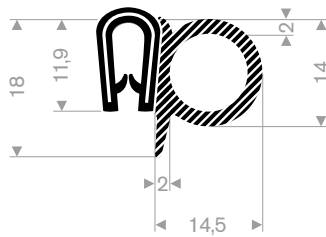

245.00.115
pvc + Moosgummi
Bereich 1,5-3 mm
Rollenlänge 25 Meter