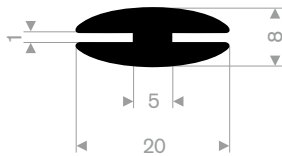

212.00.024
EPDM 70° Shore schwarz
Rollenlänge 100 Meter