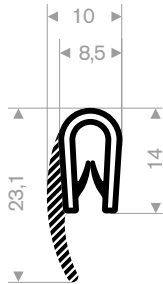

241.00.263 schwarz
Bereich 4-6 mm
Rollenlänge 50 Meter

245.00.100
pvc + Moosgummi
Bereich 1,5-3 mm
Rollenlänge 50 Meter