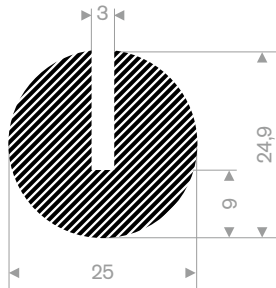

221.00.112
EPDM 15° Shore
Rollenlänge 100 Meter

221.01.088
EPDM 15° Shore
Rollenlänge 25 Meter