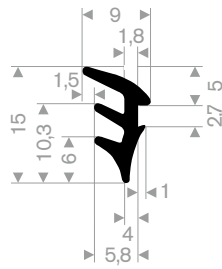

216.01.305
EPDM 70° Shore schwarz
Rollenlänge 100 Meter

216.00.040
EPDM 70° Shore schwarz
Rollenlänge 30 Meter

216.00.715
EPDM 70° Shore schwarz
Rollenlänge 30 Meter

216.03.545
EPDM 65° Shore
Rollenlänge 200 Meter