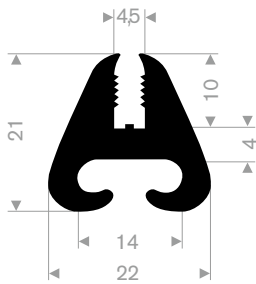

213.00.812
EPDM 70° Shore schwarz
Rollenlänge 50 Meter