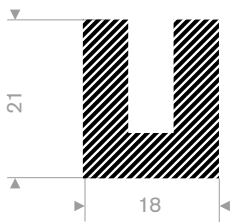

221.00.160
EPDM 15° Shore
Rollenlänge 50 Meter