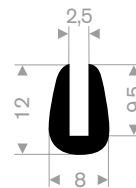

211.00.036
EPDM 70° Shore schwarz
Rollenlänge 50 Meter

211.00.039
EPDM 70° Shore schwarz
Rollenlänge 50 Meter

211.00.118
EPDM 70° Shore schwarz
Rollenlänge 100 Meter

211.00.212
EPDM 70° Shore schwarz
Rollenlänge 100 Meter

211.00.222
EPDM 70° Shore schwarz
Rollenlänge 40 Meter

211.04.250
EPDM 70° Shore schwarz
Rollenlänge 200 Meter

211.00.027
EPDM 70° Shore schwarz
Rollenlänge 100 Meter

211.00.018
EPDM 70° Shore schwarz
Rollenlänge 100 Meter

211.04.300
EPDM 70° Shore schwarz
Rollenlänge 200 Meter

211.01.080
EPDM 70° Shore schwarz
Rollenlänge 100 Meter

schwarz 211.01.201
grau 211.01.202
EPDM 70° Shore
Rollenlänge 100 Meter

211.00.123
EPDM 70° Shore schwarz
Rollenlänge 50 Meter