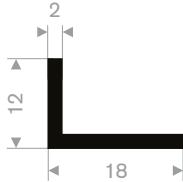

214.00.881
EPDM 70° Shore schwarz
Rollenlänge 15 Meter

216.01.048
EPDM 70° Shore schwarz
 Rollenlänge 50 Meter

214.02.120
EPDM 70° Shore schwarz
 Rollenlänge 50 Meter

214.01.220
EPDM 70° Shore schwarz
 Rollenlänge 50 Meter